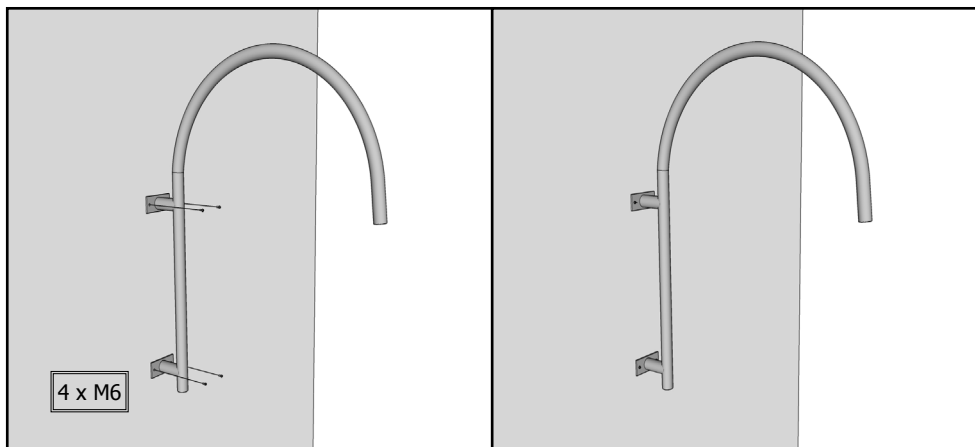

THERA
LED Light THERA
Οδηγίες τοποθέτησης

1) Στερεώστε τη βάση στον ιστό ή στον τοίχο.

2) Συνδέστε την παροχή του φωτιστικού.

3) Βιδώστε το φωτιστικό με τη βάση.