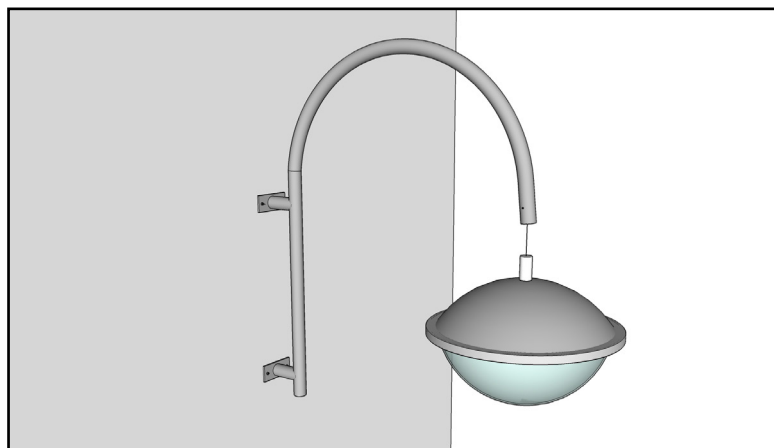

THERA
LED Light THERA
Οδηγίες τοποθέτησης

1) Στερεώστε τη βάση στον ιστό ή στον τοίχο.

2) Συνδέστε την παροχή του φωτιστικού.

3) Βιδώστε το φωτιστικό με τη βάση.