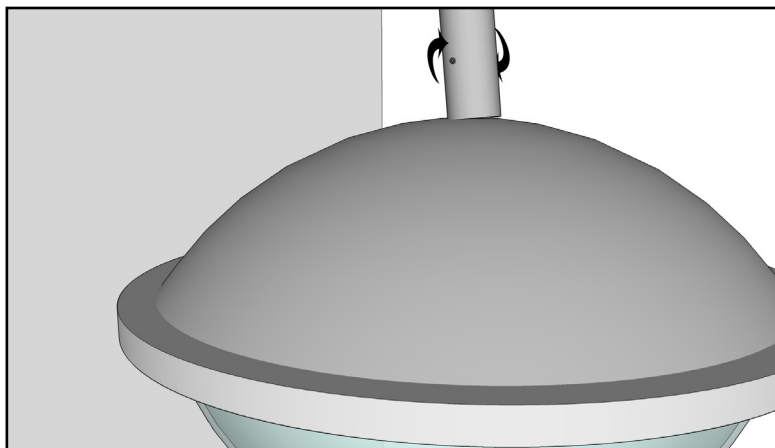

THERA
LED Light THERA
Οδηγίες τοποθέτησης

1) Στερεώστε τη βάση στον ιστό ή στον τοίχο.

2) Συνδέστε την παροχή του φωτιστικού.

3) Βιδώστε το φωτιστικό με τη βάση.