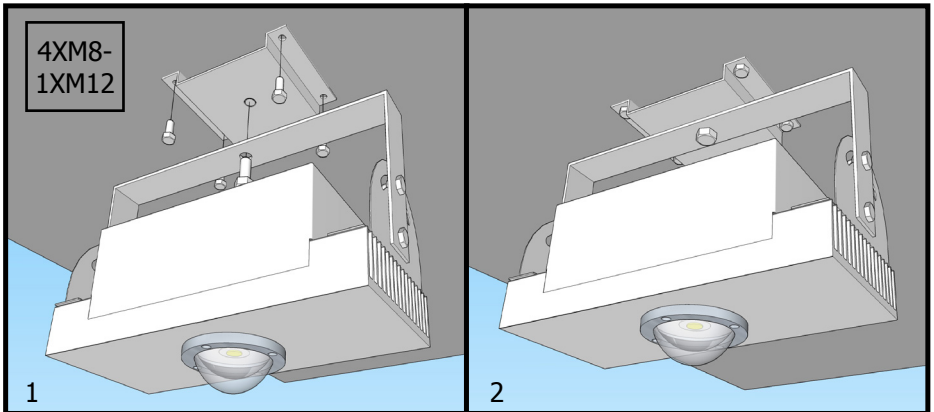

SPC-H

Στεγανό mini LED Spot Techlumen SPC-H

Οδηγίες τοποθέτησης

TECHLUMEN
LED LIGHTING