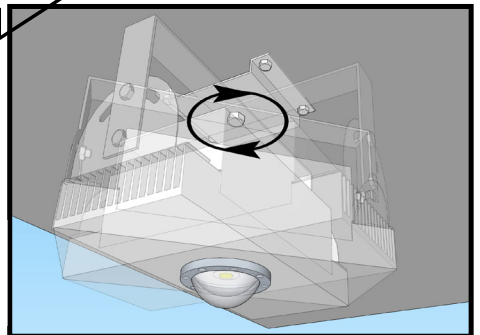

SPC-H

Στεγανό mini LED Spot Techlumen SPC-H

Οδηγίες τοποθέτησης

TECHLUMEN
LED LIGHTING