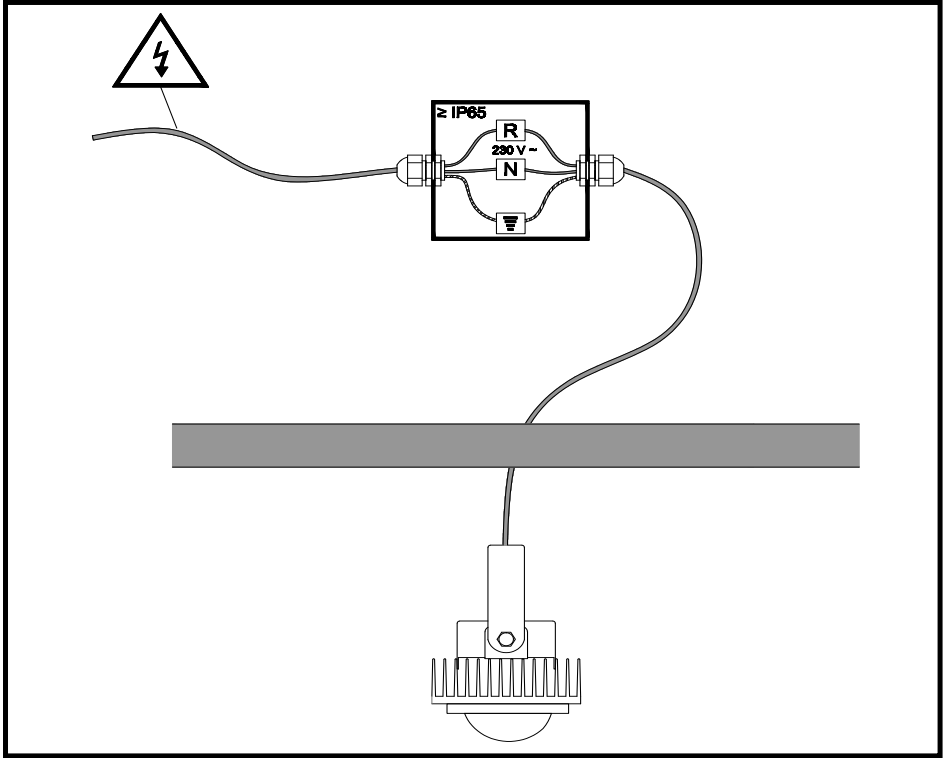

SPC-H

Στεγανό mini LED Spot Techlumen SPC-H

Οδηγίες τοποθέτησης

TECHLUMEN
LED LIGHTING