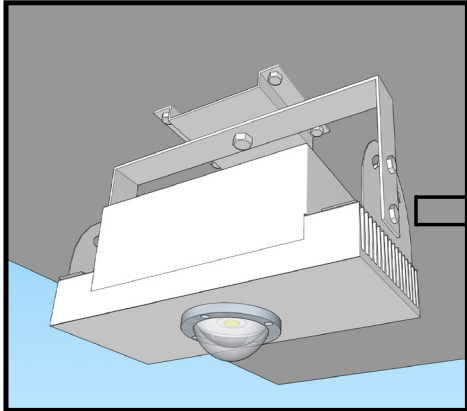

SPC-H

Στεγανό mini LED Spot Techlumen SPC-H

Οδηγίες τοποθέτησης

TECHLUMEN
LED LIGHTING