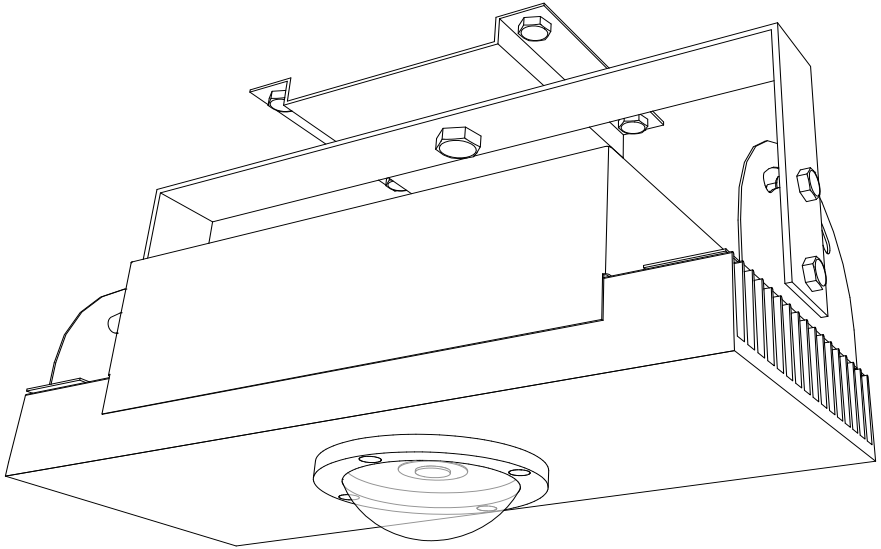

SPC-H

Στεγανό mini LED Spot Techlumen SPC-H

Οδηγίες τοποθέτησης

TECHLUMEN
LED LIGHTING