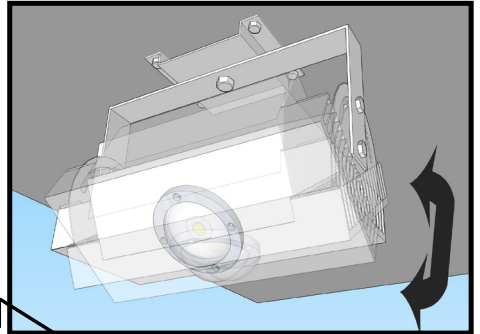

SPC-H

Στεγανό mini LED Spot Techlumen SPC-H

Οδηγίες τοποθέτησης

TECHLUMEN
LED LIGHTING