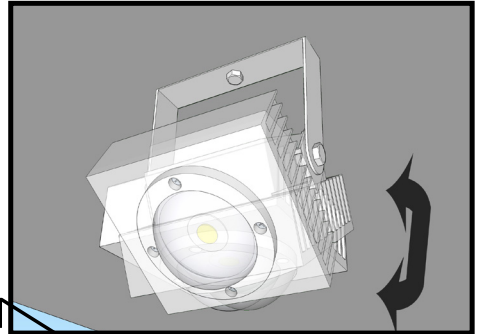

SPC-H

Στεγανό mini LED Spot Techlumen SPC-H

*Οδηγίες τοποθέτησης*

TECHLUMEN  
LED LIGHTING