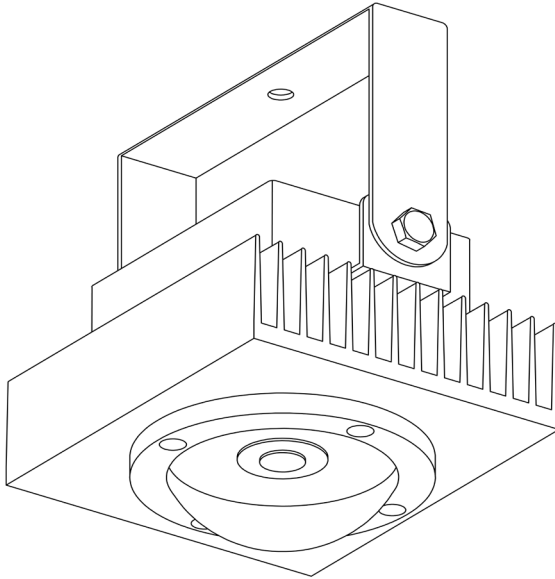

SPC-H

Στεγανό mini LED Spot Techlumen SPC-H

*Οδηγίες τοποθέτησης*

TECHLUMEN  
LED LIGHTING