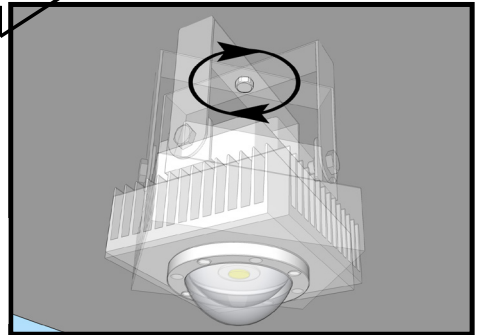

SPC-H

Στεγανό mini LED Spot Techlumen SPC-H

*Οδηγίες τοποθέτησης*

TECHLUMEN  
LED LIGHTING