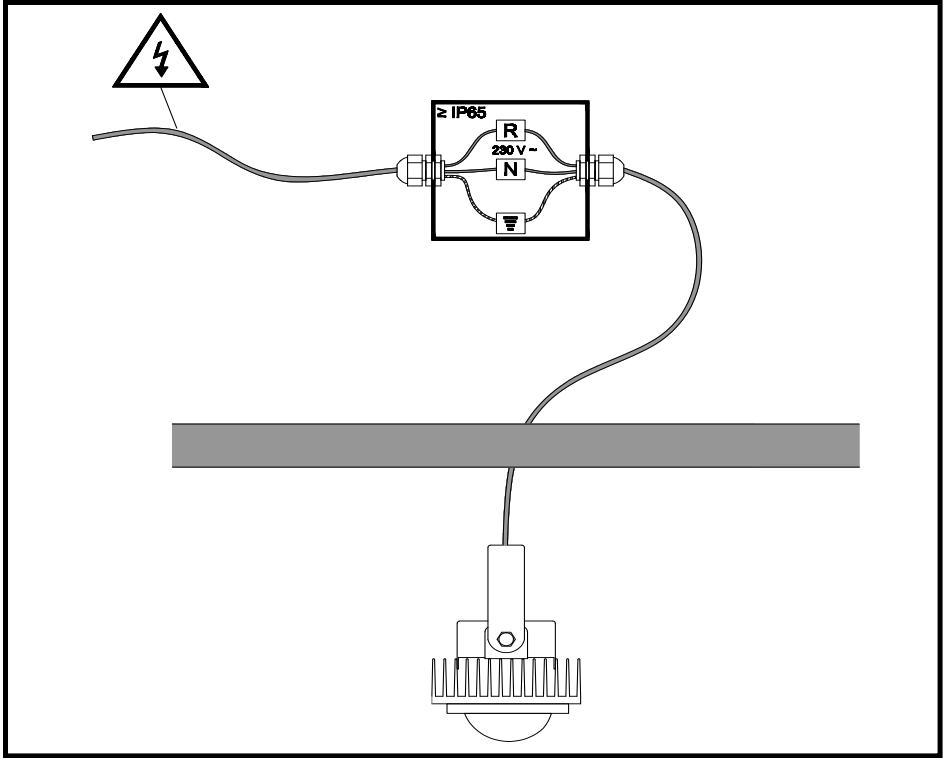

SPC-H

Στεγανό mini LED Spot Techlumen SPC-H

*Οδηγίες τοποθέτησης*

TECHLUMEN  
LED LIGHTING