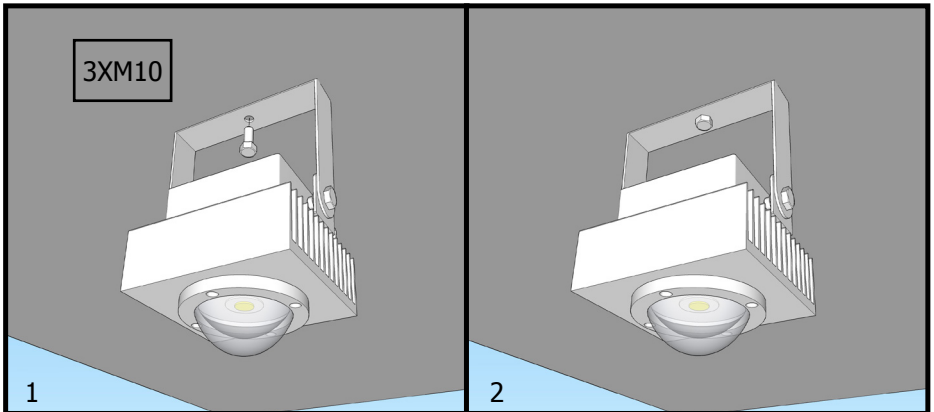

SPC-H

Στεγανό mini LED Spot Techlumen SPC-H

*Οδηγίες τοποθέτησης*

TECHLUMEN  
LED LIGHTING