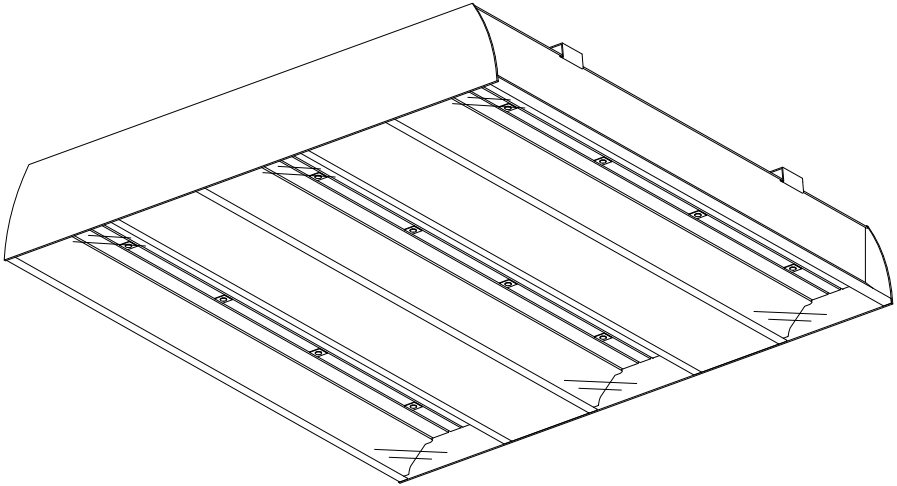

eDiiX

Φωτιστικό οροφής LED 60X60 Techlumen eDiiX

## Οδηγίες τοποθέτησης

Περιεχόμενα συσκευασίας

4x

TECHLUMEN  
LED LIGHTING