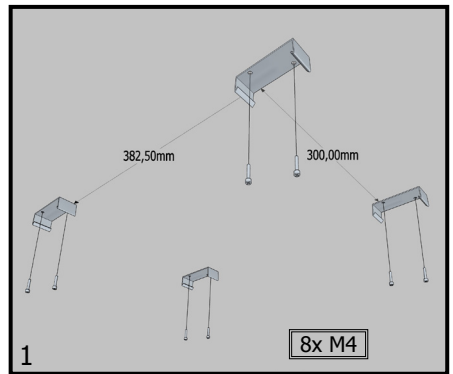

eDiiX

Φωτιστικό οροφής LED 60X60 Techlumen eDiiX

## Οδηγίες τοποθέτησης

Περιεχόμενα συσκευασίας

4x

TECHLUMEN  
LED LIGHTING