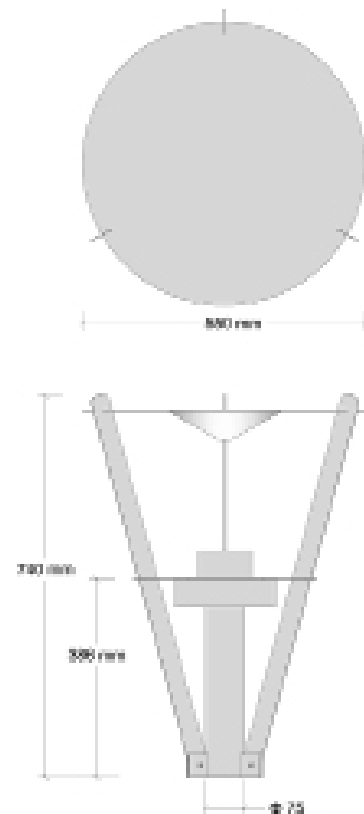

Είναι ελαφρύ, κατασκευασμένο από αλουμίνιο και βάφεται με ηλεκτροστατική βαφή σε οποιαδήποτε απόχρωση RAL.

Ο φωτισμός διαχέεται συμμετρικά εξ' ανάκλασης στο ειδικό στοιχείο της κορυφής, το οποίο μπορεί να βαφεί σε αποχρώσεις που αποδίδουν αντίστοιχης απόχρωσης φως, ώστε να εναρμονίζεται στις απαιτήσεις του αρχιτέκτονα και του τελικού χρήστη. Το εξάρτημα αντικαθίσταται εύκολα και από άλλο διαφορετικής απόχρωσης. Έτσι δίνεται η δυνατότητα να αλλάζει η απόχρωση του φωτός κατά βούληση με ελάχιστο κόστος.

Συνοδεύονται από 5ετή εγγύηση, ενώ το LED Chip της Bridgelux έχει 10ετή εργοστασιακή εγγύηση.

Διαστάσεις

Παράγονται στην Ελλάδα

Κωδικός	ZEDSeries
Φωτεινή απόδοση	1841 lm - 10079 lm
Ισχύς	12W - 54W
Τροφοδοτικό	Meanwell
LED Chip	Bridgelux Vero
Κατανάλωση ρεύματος	0.012 - 0.055 KWh/h
Θερμοκρασία λειτουργίας	-30 °C - + 50 °C
Απόδοση	151 - 189 lm/W
Συντελεστής ισχύος	0,95
CRI	70 - 80
CCT	3000K - 5000K
Βαθμός στεγανότητας	IP66
Υλικό κατασκευής	Alluminium
Χρώμα	επιλογή από χρώματα RAL
Διαστάσεις φωτιστικού	550mm X 740mm
Βάρος	4.8 Kg
Εγγύηση	5 έτη
Πιστοποιήσεις:	EN 60598-1 EN 60598-2-3 EN 13032.01 EN 61439-1:2009 2006/95/EC 2004/108/EC EN 61543:1995 Rohs