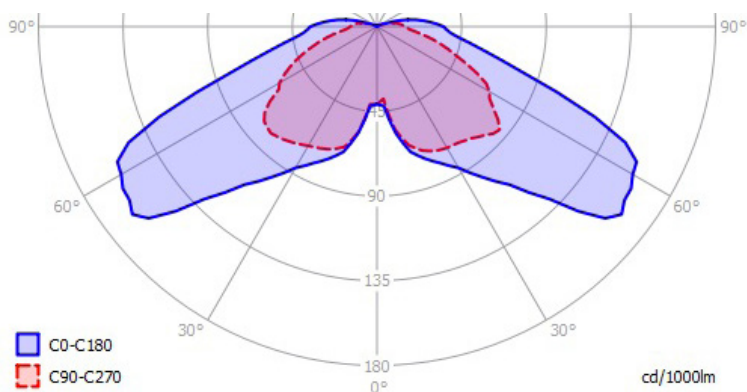

Εκδόσεις ZED series					
Watt	Κωδικός	CCT	CRI	Lumen	Lm/W
12W	ZED-830-12	3000	80	1841	151
	ZED-835-12	3500	80	1896	156
	ZED-840-12	4000	80	1915	157
	ZED-750-12	5000	70	2096	172
	ZED-850-12	5000	80	1970	162
17W	ZED-830-17	3000	80	2729	160
	ZED-835-17	3500	80	2811	165
	ZED-840-17	4000	80	2838	166
	ZED-750-17	5000	70	3106	182
	ZED-850-17	5000	80	2920	171
25W	ZED-830-25	3000	80	3714	151
	ZED-835-25	3500	80	3825	156
	ZED-840-25	4000	80	3862	157
	ZED-750-25	5000	70	4227	172
	ZED-850-25	5000	80	3973	162
31W	ZED-830-31	3000	80	4700	154
	ZED-835-31	3500	80	4824	158
	ZED-840-31	4000	80	4871	160
	ZED-750-31	5000	70	5331	175
	ZED-850-31	5000	80	5011	165
36W	ZED-830-36	3000	80	5613	155
	ZED-835-36	3500	80	5730	158
	ZED-840-36	4000	80	5784	160
	ZED-750-36	5000	70	6330	175
	ZED-850-36	5000	80	5951	164
54W	ZED-830-54	3000	80	8856	166
	ZED-835-54	3500	80	9121	171
	ZED-840-54	4000	80	9209	173
	ZED-750-54	5000	70	10079	189
	ZED-850-54	5000	80	9474	178

Φωτομετρική καμπύλη

Πιστοποιήσεις

Τα προϊόντα Techlumen συμμορφώνονται με τα ακόλουθα ευρωπαϊκά πρότυπα

EN 60598-1
EN 13032.01
EN 61439-1:2009
EN 61543:1995

Συμμετέχουμε στην προστασία του περιβάλλοντος

ΑΦΟΙ ΤΣΙΟΛΑΚΗ Ο.Ε.
ΒΙ.Π.Ε. Θεσσαλονίκης, Σίνδος

T: 2310 798 335
F: 2310 799 868

e-mail: info@techlumen.gr
www.techlumen.gr

facebook.com/Techlumen

@Techlumen

linkedin.com/company/tsiolakis-construction