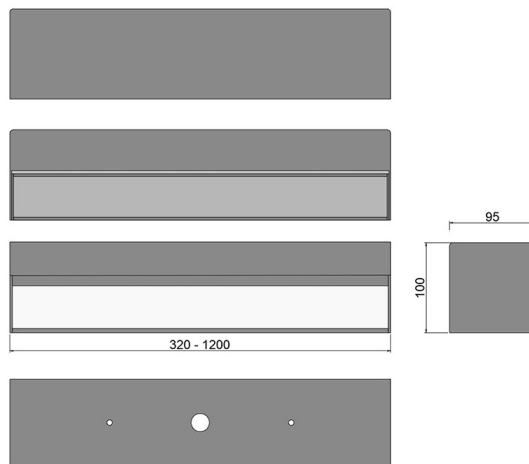

Easy Installation - Snap fit in

Εφαρμογές

- Καταστήματα
- Ξενοδοχεία
- Εστιατόρια
- Μπαρ
- Κατοικίες

Type	WALLY
Luminous Flux	979 lm - 4180 lm
Power	6W - 23W
Ambient Temperature	-30 °C - + 50 °C
Efficacy	173 - 185 lm/W
Power Factor	0,95
CRI	80
CCT	3000K - 5000K (2700K on request)
UGR	>19
L80B10	>70.000h (40 °C)
IP Rating	IP65
IK Rating	IK08
Body	Alluminium
Finishing	Powder coating - RAL selection
Dimensions	100mm x 95mm x (320 - 1200)mm
Weight	0.8 - 1.5 Kg
Warranty	5 years
Compliances:	CE EN 60598-1:2008 +A11:2009 EN 60598-2-1 EN 50581 EN 61000-3-2:2006 + A1:2009 + A2:2009 EN 61547:2009 EN 55015:2006 + A1:2007 +A2:2009 EN 61000-3-3:2008 EN 62471:2008 IEC 62778 EN 62493:2010 Directive (LVD) 2014/35/EU Directive (EMC) 2014/30/EU Directive (RoHS) 2011/65/EC Directive (REACH) 2006/1907/EC Directive (EuP) 2009/125/EC Directive (GPS) 2001/95/EU

WALLY Versions					
Watt	Code	CCT	CRI	Lumen	Lm/W
6W - 32cm	WALLY-32-T-830-6	3000	80	979	173
	WALLY-32-T-840-6	4000	80	1025	181
	WALLY-32-T-850-6	5000	80	1045	185
9W - 42cm	WALLY-42-T-830-9	3000	80	1558	173
	WALLY-42-T-840-9	4000	80	1630	181
	WALLY-42-T-850-9	5000	80	1665	185
12W - 65cm	WALLY-65-T-830-12	3000	80	1958	173
	WALLY-65-T-840-12	4000	80	2050	181
	WALLY-65-T-850-12	5000	80	2090	185
17W - 90cm	WALLY-90-T-830-17	3000	80	2937	173
	WALLY-90-T-840-17	4000	80	3075	181
	WALLY-90-T-850-17	5000	80	3135	185
23W - 120cm	WALLY-120-T-830-23	3000	80	3916	173
	WALLY-120-T-840-23	4000	80	4100	181
	WALLY-120-T-850-23	5000	80	4180	185