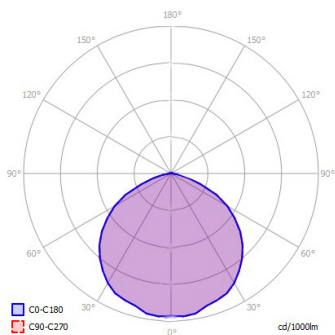

Type	WALLY
Luminous Flux	979 lm - 4180 lm
Power	6W - 23W
Ambient Temperature	-30 °C - + 50 °C
Efficacy	173 - 185 lm/W
Power Factor	0,95
CRI	80
CCT	3000K - 5000K (2700K on request)
UGR	>19
L80B10	>70.000h (40 °C)
IP Rating	IP65
IK Rating	IK08
Body	Alluminium
Finishing	Powder coating - RAL selection
Dimensions	100mm x 95mm x (320 - 1200)mm
Weight	0.8 - 1.5 Kg
Warranty	5 years
Compliances:	CE EN 60598-1:2008 +A11:2009 EN 60598-2-1 EN 50581 EN 61000-3-2:2006 + A1:2009 + A2:2009 EN 61547:2009 EN 55015:2006 + A1:2007 +A2:2009 EN 61000-3-3:2008 EN 62471:2008 IEC 62778 EN 62493:2010 Directive (LVD) 2014/35/EU Directive (EMC) 2014/30/EU Directive (RoHS) 2011/65/EC Directive (REACH) 2006/1907/EC Directive (EuP) 2009/125/EC Directive (GPS) 2001/95/EU

WALLY Versions					
Watt	Code	CCT	CRI	Lumen	Lm/W
6W - 32cm	WALLY-32-T-830-6	3000	80	979	173
	WALLY-32-T-840-6	4000	80	1025	181
	WALLY-32-T-850-6	5000	80	1045	185
9W - 42cm	WALLY-42-T-830-9	3000	80	1558	173
	WALLY-42-T-840-9	4000	80	1630	181
	WALLY-42-T-850-9	5000	80	1665	185
12W - 65cm	WALLY-65-T-830-12	3000	80	1958	173
	WALLY-65-T-840-12	4000	80	2050	181
	WALLY-65-T-850-12	5000	80	2090	185
17W - 90cm	WALLY-90-T-830-17	3000	80	2937	173
	WALLY-90-T-840-17	4000	80	3075	181
	WALLY-90-T-850-17	5000	80	3135	185
23W - 120cm	WALLY-120-T-830-23	3000	80	3916	173
	WALLY-120-T-840-23	4000	80	4100	181
	WALLY-120-T-850-23	5000	80	4180	185

Polar Intensity Diagram

ΑΦΟΙ ΤΣΙΟΛΑΚΗ Ο.Ε.

ΒΙ.Π.Ε. Θεσσαλονίκης, Σίνδος

T: 2310 798 335
F: 2310 799 868

e-mail: info@techlumen.gr
www.techlumen.gr

facebook.com/Techlumen

@Techlumen

linkedin.com/company/tsiolakis-construction