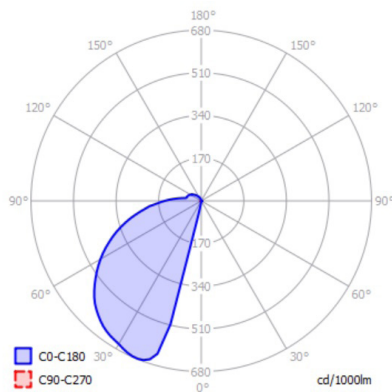

Type	VOLA Series
Luminus Power	592 lm - 1648 lm
Power	6W - 12W
Ambient Temperature	-30 °C - + 50 °C
Efficacy	98 - 141 lm/W
Power Factor	0,95
CRI	70 - 80
CCT	2700K - 6500K
IP Rating	IP65
Body	Aluminium
Finishing	Powder coating / RAL selection
Dimensions	750mm x 100mm x 100mm
Weight	1.9 Kg
Warranty	5 years
Compliances:	EN 60598-1:2014+AMD1:2017 EN 60598-2-1:1979 +A1:1987 EN 60598-2-3:2003 +A1:2011 EN 55015:2006 + A1:2007 +A2:2009 EN 61547:2009 EN 61000-3-2:2006 + A1:2009 + A2:2009 EN 61000-3-3:2008 EN 62778:2014 /EN 62471:2008 Directive (LVD) -2006/95/EC Directive (EMC) -2004/108/EC Directive (RoHS) -2011/65/EC Directive (EuP) -2009/125/EC

VOLA series Versions					
Watt	Code	CCT	CRI	Lumen	Lm/W
6W	VOLA-827-6	2700	80	592	98
	VOLA-830-6	3000	80	628	105
	VOLA-840-6	4000	80	656	110
	VOLA-850-6	5000	80	656	110
	VOLA-750-6	5000	70	692	115
9W	VOLA-827-9	2700	80	1065	118
	VOLA-830-9	3000	80	1110	124
	VOLA-835-9	3500	80	1144	128
	VOLA-840-9	4000	80	1155	129
	VOLA-750-9	5000	70	1264	141
	VOLA-850-9	5000	80	1190	132
	VOLA-757-9	5700	70	1220	136
	VOLA-857-9	5700	80	1208	134
	VOLA-765-9	6500	70	1242	138
VOLA-865-9	6500	80	1230	137	
12W	VOLA-827-12	2700	80	1414	118
	VOLA-830-12	3000	80	1472	123
	VOLA-835-12	3500	80	1516	127
	VOLA-840-12	4000	80	1532	128
	VOLA-750-12	5000	70	1677	140
	VOLA-850-12	5000	80	1577	132
	VOLA-757-12	5700	70	1618	135
	VOLA-857-12	5700	80	1602	134
	VOLA-765-12	6500	70	1648	138
	VOLA-865-12	6500	80	1633	136

Polar Intensity Diagram

EN 60598-1
EN 13032.01
EN 61439-1:2009
EN 61543:1995

AFOI TSIOLAKI OE

Industrial Zone of Thessaloniki
Greece

T: +302310 798 335
F: +302310 799 868

e-mail: info@techlumen.gr
www.techlumen.gr

facebook.com/techlumenledlightingen

@Techlumen

linkedin.com/company/tsiolakis-construction