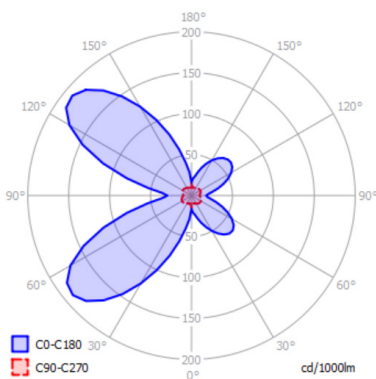

### Dimensions

### Applications

- Houses
- Bars
- Restaurants
- Hotels

Type	UP
Luminus Power	1208 lm - 2328 lm
Power	9W - 16W
Ambient Temperature	-30 °C - + 50 °C
Efficacy	132 - 145 lm/W
Power Factor	0,95
CRI	80
CCT	2700K - 4000K
IP Rating	IP30
Body	Alluminium
Dimensions	900mm x 240mm x 100mm
Weight	1.5 Kg
Finishing	Powder coating - RAL selection
Warranty	5 years
Compliances:	CE EN 60598-1:2008 +A11:2009 EN 60598-2-2 EN 61000-3-2:2006 + A1:2009 + A2:2009 EN 61547:2009 EN 55015:2006 + A1:2007 +A2:2009 EN 61000-3-3:2008 EN 62471:2008 IEC 62778 EN 62493:2010 2011/65/EC (Rohs) 2009/125/EC (EuP) 2006/95/EC (LVD) 2004/108/EC (EMC)

UP Versions					
Watt	Code	CCT	CRI	Lumen	Lm/W
<b>9W</b>	UP-827-9	2700	80	1208	134
	UP-830-9	3000	80	1225	136
	UP-840-9	4000	80	1288	143
<b>12W</b>	UP-827-12	2700	80	1562	130
	UP-830-12	3000	80	1621	135
	UP-840-12	4000	80	1746	145
<b>16W</b>	UP-827-16	2700	80	2116	132
	UP-830-16	3000	80	2214	138
	UP-840-16	4000	80	2328	145

## Polar Intensity Diagram