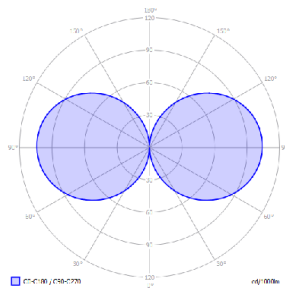

### Dimensions

Polar Diagrams

TESSA-2

2 way beam / anti diametrically

TESSA-4

4 way beam / all around

Type	TESSA Series
Luminous Flux	1960 lm - 6540 lm
Power	16W - 38W
Ambient Temperature	-30 °C - + 50 °C
Efficacy	122 - 135 lm/W
Power Factor	0,95
CRI	80
CCT	2700K - 5000K
IP Rating	IP65
IK Rating	IK08
Body	Aluminium
Finishing	Powder Coating - RAL selection
Dimensions	120 X 120 X (800 / 1200)mm
Weight	5.3 Kg
Warranty	5 years
Compliances	EN 60598-1:2015 +A1:2018 EN 60598-2-1:1979 +A1:1987 EN 60598-2-3:2003 +A1:2011 IEC 60598-2-3:2002, AMD1:2011 IEC TR 62778 - IEC 62471 EMC (2014/30/EU) EN 55015:2013/A1:2015 EN 61547:2009 EN 61000-3-2:2014 EN 61000-3-3:2013 Directive (LVD) -2014/35/EU Directive (RoHS) -2011/65/EC Directive (EuP) -2009/125/EC Directive (WEEE) -2012/19/EC

TESSA series Versions					
Watt	Code	CCT	CRI	Lumen	Lm/W
<b>18W</b>	TESSA-2-827-18	2700	80	2200	122
	TESSA-2-830-18	3000	80	2560	125
	TESSA-2-840-18	4000	80	2375	132
	TESSA-2-850-18	5000	80	2430	135
<b>36W</b>	TESSA-4-827-36	2700	80	4395	122
	TESSA-4-830-36	3000	80	4520	125
	TESSA-4-840-36	4000	80	4750	132
	TESSA-4-850-36	5000	80	4860	135