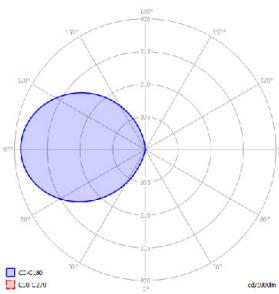

### Dimensions

Polar Diagrams

TESSA-2

2 way beam / anti diametrically

TESSA-4

4 way beam / all around

Type	TESSA Series
Luminous Flux	1960 lm - 6540 lm
Power	16W - 38W
Ambient Temperature	-30 °C - + 50 °C
Efficacy	122 - 135 lm/W
Power Factor	0,95
CRI	80
CCT	2700K - 5000K
IP Rating	IP65
IK Rating	IK08
Body	Aluminium
Finishing	Powder Coating - RAL selection
Dimensions	120 X 120 X (800 / 1200)mm
Weight	5.3 Kg
Warranty	5 years
Compliances	EN 60598-1:2015 +A1:2018 EN 60598-2-1:1979 +A1:1987 EN 60598-2-3:2003 +A1:2011 IEC 60598-2-3:2002, AMD1:2011 IEC TR 62778 - IEC 62471 EMC (2014/30/EU) EN 55015:2013/A1:2015 EN 61547:2009 EN 61000-3-2:2014 EN 61000-3-3:2013 Directive (LVD) -2014/35/EU Directive (RoHS) -2011/65/EC Directive (EuP) -2009/125/EC Directive (WEEE) -2012/19/EC