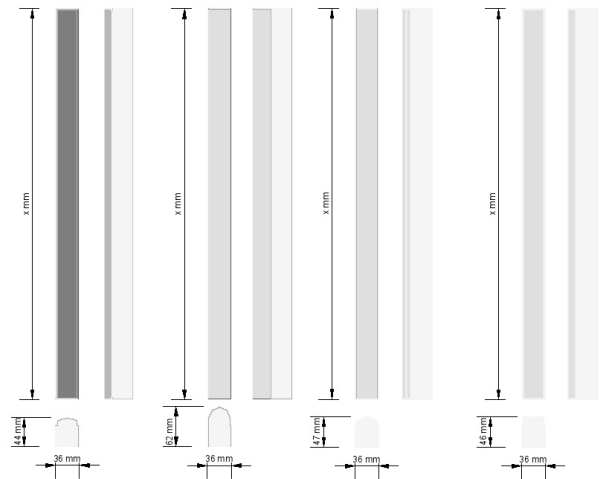

They are produced in 3000K, 4000K and 6500K, with CRI 85.

It is equipped with 4 NiMH batteries, with a cycle life of >3000 cycles.

It is rechargeable via a USB port.

Dimensions

90°

120°

60°

asym/batwing

Manufactured in Greece

Applications

- Offices
- Retail
- Supermarket
- Warehouses
- Factories

Type	STIK-B
Luminous Flux	310 lm -1250 lm
Power	4W - 16W
Ambient Temperature	-30 °C - + 40 °C
CRI	85
CCT	3000K - 6500K
IP Rating	IP33
IK Rating	80
Body	Aluminium
Dimensions	34mm x 62mm x (400- 700)
Weight	1kg - 1.5kg
Warranty (LED)	5y
Compliances:	CE EN 55015:2019+A11:2020 EN 61547:2020 EN 62471:2008 EN 60950-1 EN 50581: 2012 Regulation 1194/2012 Directive (RoHS) 2011/65/EC Directive (EMC) 2014/30/EU EN 60950-1

STIK Versions					
Length	Code	Watt	CCT	CRI	Lumen
40cm	STIK-B-40-830-4	4	3000	85	310
	STIK-B-40-840-4	4	4000	85	310
	STIK-B-40-865-4	4	6500	85	310
	STIK-B-40-830-8	8	3000	85	620
	STIK-B-40-840-8	8	4000	85	620
	STIK-B-40-865-8	8	6500	85	620
60cm	STIK-B-60-830-6	6	3000	85	470
	STIK-B-60-840-6	6	4000	85	470
	STIK-B-60-865-6	6	6500	85	470
	STIK-B-60-830-12	12	3000	85	940
	STIK-B-60-840-12	12	4000	85	940
	STIK-B-60-865-12	12	6500	85	940
70cm	STIK-B-70-830-8	8	3000	85	625
	STIK-B-70-840-8	8	4000	85	625
	STIK-B-70-865-8	8	6500	85	625
	STIK-B-70-830-16	16	3000	85	1250
	STIK-B-70-840-16	16	4000	85	1250
	STIK-B-70-865-16	16	6500	85	1250