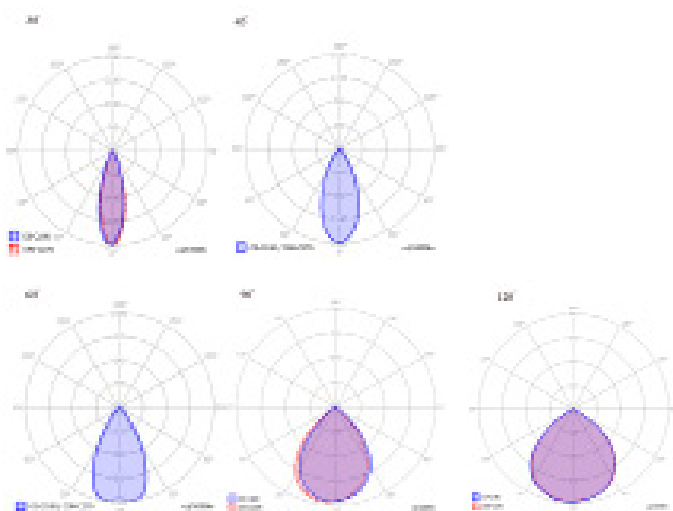

Κωδικός	SPC-XT
Φωτεινή απόδοση	24680 lm - 35768 lm
Ισχύς	140W - 192W
Τροφοδοτικό	Meanwell
LED Chip	Bridgelux Vero
Κατανάλωση ρεύματος	0.143 - 0.198 kWh/h
Θερμοκρασία λειτουργίας	-30 °C - + 50 °C
Απόδοση	164 lm/W - 200 lm/W
Συντελεστής ισχύος	0,95
CRI	70 - 80
CCT	3000K - 6500K
Βαθμός στεγανότητας	IP67
Υλικό κατασκευής	Alluminium
Χρώμα	0.14m²
Διαστάσεις φωτιστικού	Any RAL
EPA	550mm X 150mm X 77mm
Βάρος	8.8Kg
Εγγύηση	5 έτη
Πιστοποιήσεις:	CE, EN 60598-1, EN 13032.01 EN 61439-1:2009 EN 61543:1995 2006/95/EC 2004/108/EC EN 60598-2-5 Rohs

Εκδόσεις SPC-XT						
Watt	Κωδικός	CCT	CRI	Lumen	Lm/W	
140W	SPC-XT-830-140	3000	80	24680	176	
	SPC-XT-835-140	3500	80	25418	181	
	SPC-XT-840-140	4000	80	25666	183	
	SPC-XT-750-140	5000	70	28088	200	
	SPC-XT-850-140	5000	80	26404	188	
	SPC-XT-757-140	5700	70	27102	193	
	SPC-XT-857-140	5700	80	26856	191	
	SPC-XT-765-140	6500	70	27596	196	
	SPC-XT-865-140	6500	80	27350	195	
	192W	SPC-XT-830-192	3000	80	31428	164
SPC-XT-835-192		3500	80	32370	169	
SPC-XT-840-192		4000	80	32684	171	
SPC-XT-750-192		5000	70	35768	187	
SPC-XT-850-192		5000	80	33622	176	
SPC-XT-757-192		5700	70	34514	181	
SPC-XT-857-192		5700	80	34200	179	
SPC-XT-765-192		6500	70	35142	184	
SPC-XT-865-192		6500	80	34948	182	

Φωτομετρική καμπύλη

ΑΦΟΙ ΤΣΙΟΛΑΚΗ Ο.Ε.
ΒΙ.Π.Ε. Θεσσαλονίκης, Σίνδος

T: 2310 798 335
F: 2310 799 868

e-mail: info@techlumen.gr
www.techlumen.gr

facebook.com/Techlumen
 [@Techlumen](https://twitter.com/Techlumen)
 linkedin.com/company/tsiolakis-construction