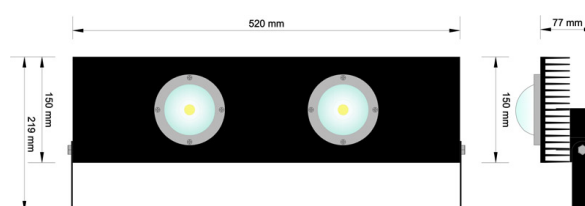

Διαστάσεις

Πλεονεκτήματα

- Χαμηλή θερμοκρασία λειτουργίας λόγω άριστης επαγωγής θερμότητας
- Παράγει ελάχιστη θερμότητα σε σχέση με τους άλλους τύπους φωτισμού
- Δεν απαιτεί συντήρηση
- Μεγάλη διάρκεια ζωής - 5 έτη εγγύηση
- Εύκολη εγκατάσταση
- Υψηλή αξιοπιστία
- Άριστη απόδοση με χαμηλή κατανάλωση ενέργειας
- Υψηλή φωτεινότητα
- Άμεση εκκίνηση - άμεσος τερματισμός
- Δεν εκπέμπει ακτινοβολία UV ή IR
- Δεν περιέχει υδράργυρο
- Αντοχή σε χτυπήματα και δονήσεις

Εφαρμογές

- Καταστήματα
- Γυμναστήρια
- Βιομηχανίες
- Αποθήκες
- Γήπεδα