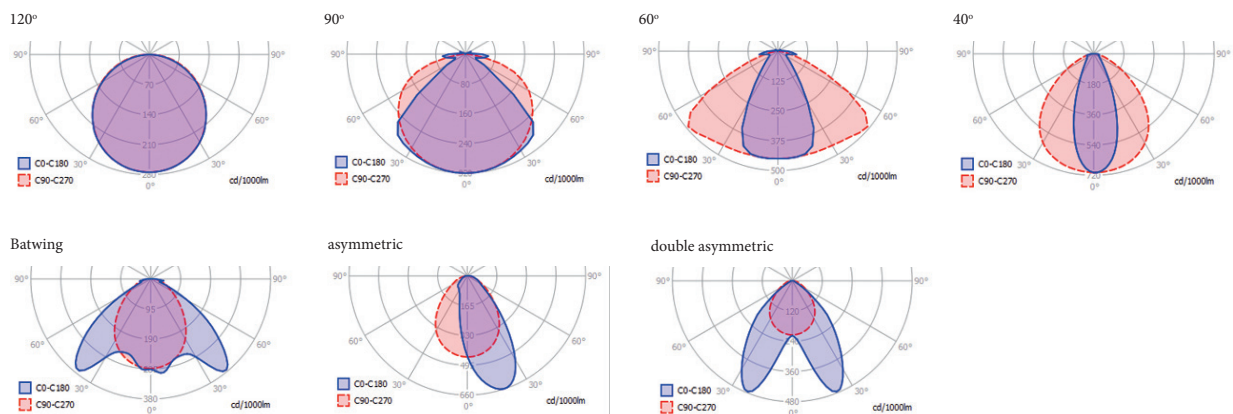

RIGA Versions					
Length	Code	CCT	CRI	Lumen	Lm/W
30cm - 7W	RIGA-30-827-7	2700	80	1130	171
	RIGA-30-830-7	3000	80	1170	177
	RIGA-30-840-7	4000	80	1220	185
60cm - 13W	RIGA-60-827-13	2700	80	2260	171
	RIGA-60-830-13	3000	80	2340	177
	RIGA-60-840-13	4000	80	2440	185
85cm - 20W	RIGA-85-827-20	2700	80	3390	171
	RIGA-85-830-20	3000	80	3510	177
115cm - 27W	RIGA-115-827-27	2700	80	4520	171
	RIGA-115-830-27	3000	80	4680	177
142cm - 33W	RIGA-142-827-33	2700	80	5650	171
	RIGA-142-830-33	3000	80	5850	177
170cm - 40W	RIGA-170-827-40	2700	80	6780	171
	RIGA-170-830-40	3000	80	7020	177
200cm - 46W	RIGA-200-827-46	2700	80	7910	171
	RIGA-200-830-46	3000	80	8190	177
225cm - 53W	RIGA-225-827-53	2700	80	9040	171
	RIGA-225-830-53	3000	80	9360	177
255cm - 60W	RIGA-255-827-60	2700	80	10170	171
	RIGA-255-830-60	3000	80	10530	177
282cm - 66W	RIGA-282-827-66	2700	80	11300	171
	RIGA-282-830-66	3000	80	11700	177
	RIGA-282-840-66	4000	80	12200	185

Polar Intensity Diagram

AFOI TSIOLAKI OE

Industrial Zone of Thessaloniki
Greece
T: +302310 798 335
F: +302310 799 868

e-mail: info@techlumen.gr
www.techlumen.gr

facebook.com/techlumenledlightingen

@Techlumen

linkedin.com/company/tsiolakis-construction