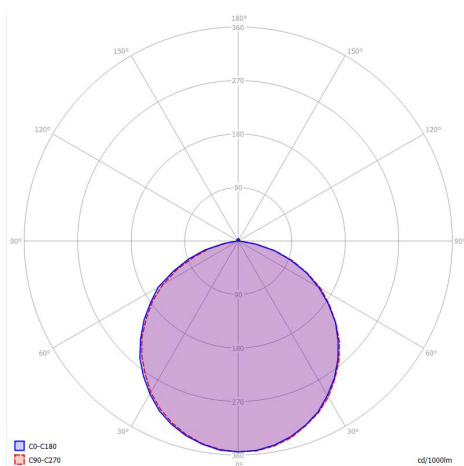

Type	PLD
Luminous Flux	1750lm - 2600 lm
Power	15W - 21W
Ambient Temperature	-30 °C - + 50 °C
Efficacy	116 - 124 lm/W
Power Factor	0,95
CRI	80
CCT	3000 - 4000K
IP Rating	IP66
IK Rating	IK10
Body	PC
Colour	White
Dimensions	Φ322mm X 74mm
Weight	1,5 Kg
Warranty	5 years
Compliances:	CE, EN 60598-1:2008 +A11:2009 EN 60598-2-2:2012 EN 60598-2-13 EN 60598-2-13/A1 EN 50581 EN 61000-3-2:2006 + A1:2009 + A2:2009 EN 61547:2009 EN 55015:2006 + A1:2007 +A2:2009 EN 61000-3-3:2008 EN 62471:2008 IEC 62778 EN 62493:2010 2011/65/EC (Rohs) 2009/125/EC (EuP) 2006/95/EC (LVD) 2004/108/EC (EMC)

PLD Versions					
Watt	Code	CCT	CRI	Lumen	Lm/W
15W	PLD-15	3000/4000K	80	1750	116
21W	PLD-21	3000/4000K	80	2600	124

Polar Intensity Diagram

AFOI TSIOLAKI OE

Industrial Zone of Thessaloniki
Greece

T: +302310 798 335

F: +302310 799 868

e-mail: info@techlumen.gr

www.techlumen.gr

facebook.com/techlumenledlightingen

[@Techlumen](https://twitter.com/Techlumen)

linkedin.com/company/tsiolakis-construction