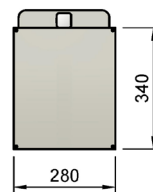

#### Dimensions

Manufactured in Greece

#### Applications

- Offices
- Workstations

Type	ORFI
Luminous Flux	1690 lm - 21300 lm
Power	11W - 120W
Ambient Temperature	-30oC - +50oC
Efficacy	151 - 185 lm/W
Power Factor	0,95
CRI	80 (90 is optional)
CCT	3000K - 5000K
IP Rating	IP33
IK Rating	IK07
Body	Aluminium
Finishing	Powder Coating - RAL selection
Dimensions	340 x 280 x 1900 mm
Weight	12 Kg
Warranty	5 years
Compliances	EN 60598-1:2008 +A11:2009 EN 60598-2-2 EN 50581 EN 61000-3-2:2006 + A1:2009 + A2:2009 EN 61547:2009 EN 55015:2006 + A1:2007 +A2:2009 EN 61000-3-3:2008 EN 62471:2008 IEC 62778 EN 62493:2010 2011/65/EC (Rohs) 2009/125/EC (EuP) 2006/95/EC (LVD) 2004/108/EC (EMC)