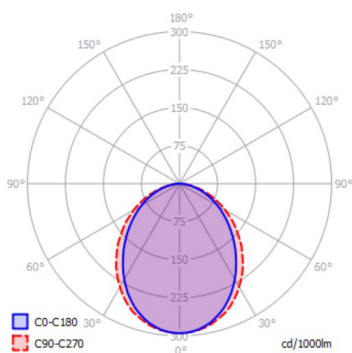

Type	ORFI
Luminous Flux	1690 lm - 21300 lm
Power	11W - 120W
Ambient Temperature	-30oC - +50oC
Efficacy	151 - 185 lm/W
Power Factor	0,95
CRI	80 (90 is optional)
CCT	3000K - 5000K
IP Rating	IP33
IK Rating	IK07
Body	Aluminium
Finishing	Powder Coating - RAL selection
Dimensions	340 x 280 x 1900 mm
Weight	12 Kg
Warranty	5 years
Compliances	EN 60598-1:2008 +A11:2009 EN 60598-2-2 EN 50581 EN 61000-3-2:2006 + A1:2009 + A2:2009 EN 61547:2009 EN 55015:2006 + A1:2007 +A2:2009 EN 61000-3-3:2008 EN 62471:2008 IEC 62778 EN 62493:2010 2011/65/EC (Rohs) 2009/125/EC (EuP) 2006/95/EC (LVD) 2004/108/EC (EMC)

ORFI Versions					
Watt	Code	CCT	CRI	Lumen	Lm/W
12W	ORFI-830-12	3000	80	1690	153
	ORFI-840-12	4000	80	1755	159
	ORFI-850-12	5000	80	1765	160
17W	ORFI-830-17	3000	80	2415	151
	ORFI-840-17	4000	80	2510	156
	ORFI-850-17	5000	80	2530	158
34W	ORFI-830-34	3000	80	5874	173
	ORFI-840-34	4000	80	6150	181
	ORFI-850-34	5000	80	6270	185
60W	ORFI-830-60	3000	80	10521	176
	ORFI-840-60	4000	80	10550	176
	ORFI-850-60	5000	80	10658	178
120W	ORFI-830-120	3000	80	21025	176
	ORFI-840-120	4000	80	21050	176
	ORFI-850-120	5000	80	21300	178

Opal