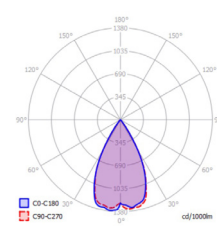

Accessories / Options

Honeycomb

Polar Diagrams

12°

18°

29°

40°

55°

Type	MG-RAY-38-p
Luminous Flux	318 lm - 1600 lm
Power	3W - 9W
Ambient Temperature	-30°C - +50°C
Efficacy	93 - 177lm/W
Voltage Input	48V DC
CRI	70 - 97
CCT	2700K - 6500K
IP Rating	IP20
Body	Aluminium
Finishing	Black / White / Other RAL optional
Dimensions	Φ38 - H (100mm - 1000mm)
Weight	0.4 - 0.9 Kg
Warranty	5 years
Compliances	EN 60598-1:2021+A11:2022 EN 60598-2-1:2022 EN IEC 61000-3-2:2019+A1:2021 EN 61000-3-3:2013+A2:2021 EN 61547:2020 EN 55015:2019+A11:2020 EN 62471:2008 IEC/TR 62778:2014 EN 62493:2015+A1:2022 EN 63000:2018 Directive (LVD) 2014/35/EU Directive (EMC) 2014/30/EU Directive (RoHS) 2011/65/EC Directive (REACH) 2015/863/EU Directive (GPS) 2015/863/EU Directive (EuP) 2001/95/EC