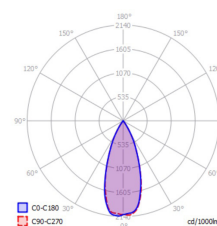

Accessories / Options

Honeycomb

Polar Diagrams

12°

18°

29°

40°

55°

Type	MG-RAY-38-p
Luminous Flux	318 lm - 1600 lm
Power	3W - 9W
Ambient Temperature	-30°C - +50°C
Efficacy	93 - 177lm/W
Voltage Input	48V DC
CRI	70 - 97
CCT	2700K - 6500K
IP Rating	IP20
Body	Aluminium
Finishing	Black / White / Other RAL optional
Dimensions	Φ38 - H (100mm - 1000mm)
Weight	0.4 - 0.9 Kg
Warranty	5 years
Compliances	EN 60598-1:2021+A11:2022 EN 60598-2-1:2022 EN IEC 61000-3-2:2019+A1:2021 EN 61000-3-3:2013+A2:2021 EN 61547:2020 EN 55015:2019+A11:2020 EN 62471:2008 IEC/TR 62778:2014 EN 62493:2015+A1:2022 EN 63000:2018 Directive (LVD) 2014/35/EU Directive (EMC) 2014/30/EU Directive (RoHS) 2011/65/EC Directive (REACH) 2015/863/EU Directive (GPS) 2015/863/EU Directive (EuP) 2001/95/EC