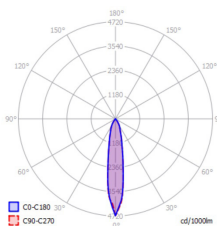

Accessories / Options

Honeycomb

Polar Diagrams

12°

18°

29°

40°

55°

Type	MG-RAY-38-p
Luminous Flux	318 lm - 1600 lm
Power	3W - 9W
Ambient Temperature	-30°C - +50°C
Efficacy	93 - 177lm/W
Voltage Input	48V DC
CRI	70 - 97
CCT	2700K - 6500K
IP Rating	IP20
Body	Aluminium
Finishing	Black / White / Other RAL optional
Dimensions	Φ38 - H (100mm - 1000mm)
Weight	0.4 - 0.9 Kg
Warranty	5 years
Compliances	EN 60598-1:2021+A11:2022 EN 60598-2-1:2022 EN IEC 61000-3-2:2019+A1:2021 EN 61000-3-3:2013+A2:2021 EN 61547:2020 EN 55015:2019+A11:2020 EN 62471:2008 IEC/TR 62778:2014 EN 62493:2015+A1:2022 EN 63000:2018 Directive (LVD) 2014/35/EU Directive (EMC) 2014/30/EU Directive (RoHS) 2011/65/EC Directive (REACH) 2015/863/EU Directive (GPS) 2015/863/EU Directive (EuP) 2001/95/EC