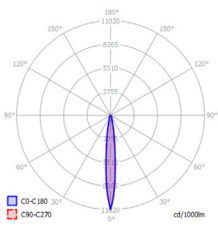

Accessories / Options

Honeycomb

Polar Diagrams

12°

18°

29°

40°

55°

Type	MG-RAY-38-p
Luminous Flux	318 lm - 1600 lm
Power	3W - 9W
Ambient Temperature	-30°C - +50°C
Efficacy	93 - 177lm/W
Voltage Input	48V DC
CRI	70 - 97
CCT	2700K - 6500K
IP Rating	IP20
Body	Aluminium
Finishing	Black / White / Other RAL optional
Dimensions	Φ38 - H (100mm - 1000mm)
Weight	0.4 - 0.9 Kg
Warranty	5 years
Compliances	EN 60598-1:2021+A11:2022 EN 60598-2-1:2022 EN IEC 61000-3-2:2019+A1:2021 EN 61000-3-3:2013+A2:2021 EN 61547:2020 EN 55015:2019+A11:2020 EN 62471:2008 IEC/TR 62778:2014 EN 62493:2015+A1:2022 EN 63000:2018 Directive (LVD) 2014/35/EU Directive (EMC) 2014/30/EU Directive (RoHS) 2011/65/EC Directive (REACH) 2015/863/EU Directive (GPS) 2015/863/EU Directive (EuP) 2001/95/EC