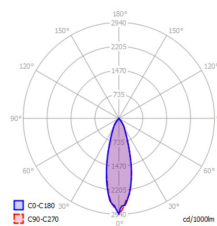

Accessories / Options

Honeycomb

Polar Diagrams

12°

18°

29°

40°

55°

Type	MG-RAY-38-p
Luminous Flux	318 lm - 1600 lm
Power	3W - 9W
Ambient Temperature	-30°C - +50°C
Efficacy	93 - 177lm/W
Voltage Input	48V DC
CRI	70 - 97
CCT	2700K - 6500K
IP Rating	IP20
Body	Aluminium
Finishing	Black / White / Other RAL optional
Dimensions	Φ38 - H (100mm - 1000mm)
Weight	0.4 - 0.9 Kg
Warranty	5 years
Compliances	EN 60598-1:2021+A11:2022 EN 60598-2-1:2022 EN IEC 61000-3-2:2019+A1:2021 EN 61000-3-3:2013+A2:2021 EN 61547:2020 EN 55015:2019+A11:2020 EN 62471:2008 IEC/TR 62778:2014 EN 62493:2015+A1:2022 EN 63000:2018 Directive (LVD) 2014/35/EU Directive (EMC) 2014/30/EU Directive (RoHS) 2011/65/EC Directive (REACH) 2015/863/EU Directive (GPS) 2015/863/EU Directive (EuP) 2001/95/EC