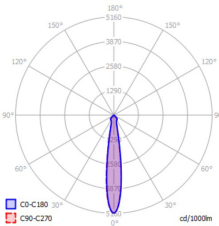

Type	FAVO-90 Series
Luminous Flux	590 lm - 4510 lm
Power	6W - 25W
Ambient Temperature	-30 °C - + 50 °C
Efficacy	85 - 189 lm/W
Power Factor	0,95
CRI	70 - 90
CCT	2700K - 6500K
IP Rating	IP20
Body	Aluminium
Finishing	Any RAL
Dimensions	90mm X 90mm
Cut-out	80 mm X 80 mm
Weight	0,7 Kg
Warranty	5 years
Compliances	CE EN 60598-1:2021+A11:2022 EN 60598-2-1:2022 IEC 60598-2-2:2023 EN IEC 61000-3-2:2019+A1:2021 EN 61000-3-3:2013+A2:2021 EN 61547:2020 EN 55015:2019+A11:2020 EN 62471:2008 IEC/TR 62778:2014 EN 62493:2015+A1:2022 EN 63000:2018 Directive (LVD) Directive (EMC) 2014/30/EU Directive (RoHS) 2011/65/EC Directive (REACH) 2006/1907/EC Directive (EuP) Directive (GPS)