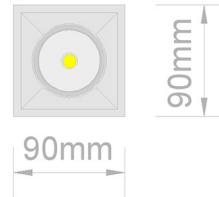

6W - 9W

12W - 25W

Applications

- Shops
- Exhibitions
- Gyms
- Bakeries
- Hotels

Manufactured in Greece

Type	FAVO-90 Series
Luminous Flux	590 lm - 4510 lm
Power	6W - 25W
Ambient Temperature	-30 °C - + 50 °C
Efficacy	85 - 189 lm/W
Power Factor	0,95
CRI	70 - 90
CCT	2700K - 6500K
IP Rating	IP20
Body	Aluminium
Finishing	Any RAL
Dimensions	90mm X 90mm
Cut-out	80 mm X 80 mm
Weight	0,7 Kg
Warranty	5 years
Compliances	CE EN 60598-1:2021+A11:2022 EN 60598-2-1:2022 IEC 60598-2-2:2023 EN IEC 61000-3-2:2019+A1:2021 EN 61000-3-3:2013+A2:2021 EN 61547:2020 EN 55015:2019+A11:2020 EN 62471:2008 IEC/TR 62778:2014 EN 62493:2015+A1:2022 EN 63000:2018 Directive (LVD) Directive (EMC) 2014/30/EU Directive (RoHS) 2011/65/EC Directive (REACH) 2006/1907/EC Directive (EuP) Directive (GPS)