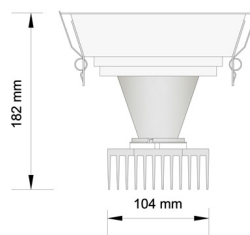

Έχουν την δυνατότητα περιστροφής, προσφέροντας ευελιξία. Με την κατάλληλη επιλογή καθρέπτη δημιουργεί δέσμη φωτός ως και 11°.

Χρησιμοποιείται LED chip της Bridgelux, σειρά Vero.

Παράγονται στην Ελλάδα

Διαστάσεις

Εφαρμογές

- Καταστήματα
- Εκθέσεις
- Γραφεία
- Γκαλερί
- Εστιατόρια

Κωδικός	FAVO Series
Φωτεινή απόδοση	1111 lm - 4227 lm
Ισχύς	9W - 25W
Τροφοδοτικό	Meanwell - Tridonic
LED Chip	Bridgelux Vero Array
Κατανάλωση ρεύματος	0.009 - 0.026 kWh/h
Θερμοκρασία λειτουργίας	-30°C - +40°C
Απόδοση	121 - 182 lm/W
Συντελεστής ισχύος	0,95
CRI	70 - 90
CCT	2700K - 6500K
Βαθμός στεγανότητας	IP20
Υλικό κατασκευής	Aluminium
Χρώμα	Any RAL
Διαστάσεις φωτιστικού	200mm X 200mm
Διάμετρος οπής	190 mm X 190 mm
Βάρος	1.9 Kg
Εγγύηση	5 έτη
Πιστοποιήσεις:	CE, EN 60598-1 EN 13032.01 EN 61439-1:2009 EN 61543:1995 2006/95/EC 2004/108/EC EN 60598-2-2 Rohs