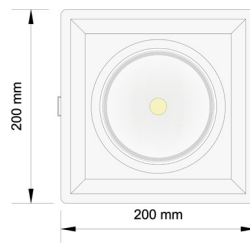

Έχουν την δυνατότητα περιστροφής, προσφέροντας ευελιξία. Με την κατάλληλη επιλογή καθρέπτη δημιουργεί δέσμη φωτός ως και 11°.

Χρησιμοποιείται LED chip της Bridgelux, σειρά Vero.

Παράγονται στην Ελλάδα

Διαστάσεις