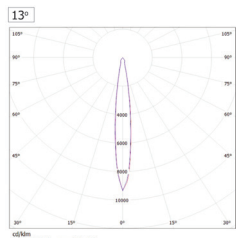

Φωτομετρική καμπύλη

ΑΦΟΙ ΤΣΙΟΛΑΚΗ Ο.Ε.
ΒΙ.Π.Ε. Θεσσαλονίκης, Σίνδος

T: 2310 798 335
F: 2310 799 868

e-mail: info@techlumen.gr
www.techlumen.gr

facebook.com/Techlumen

@Techlumen

linkedin.com/company/tsiolakis-construction