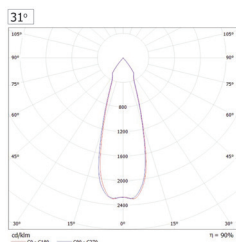

Φωτομετρική καμπύλη

ΑΦΟΙ ΤΣΙΟΛΑΚΗ Ο.Ε.
ΒΙ.Π.Ε. Θεσσαλονίκης, Σίνδος

T: 2310 798 335
F: 2310 799 868

e-mail: info@techlumen.gr
www.techlumen.gr

facebook.com/Techlumen

@Techlumen

linkedin.com/company/tsiolakis-construction