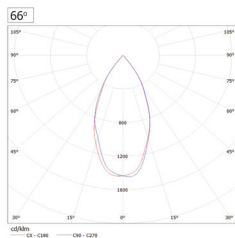

Φωτομετρική καμπύλη

ΑΦΟΙ ΤΣΙΟΛΑΚΗ Ο.Ε.
ΒΙ.Π.Ε. Θεσσαλονίκης, Σίνδος

T: 2310 798 335
F: 2310 799 868

e-mail: info@techlumen.gr
www.techlumen.gr

facebook.com/Techlumen

@Techlumen

linkedin.com/company/tsiolakis-construction