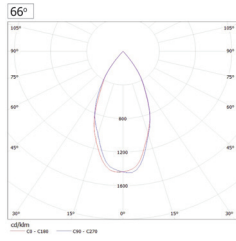

FAVO-1 Versions						
Watt	Code	CCT	CRI	Lumen	Lm/W	
17W	FAVO-1-827-17	2700	80	2620	154	
	FAVO-1-927-17	2700	90	2183	128	
	FAVO-1-830-17	3000	80	2729	160	
	FAVO-1-930-17	3000	90	2265	133	
	FAVO-1-835-17	3500	80	2811	165	
	FAVO-1-935-17	3500	90	2347	138	
	FAVO-1-840-17	4000	80	2838	166	
	FAVO-1-940-17	4000	90	2429	142	
	FAVO-1-750-17	5000	70	3106	182	
	FAVO-1-850-17	5000	80	2920	171	
	FAVO-1-950-17	5000	90	2485	146	
	FAVO-1-757-17	5700	70	2997	176	
	FAVO-1-857-17	5700	80	2908	166	
	FAVO-1-765-17	6500	70	2989	171	
FAVO-1-865-17	6500	80	2812	156		
25W	FAVO-1-827-25	2700	80	3565	145	
	FAVO-1-927-25	2700	90	2971	121	
	FAVO-1-830-25	3000	80	3714	151	
	FAVO-1-930-25	3000	90	3083	126	
	FAVO-1-835-25	3500	80	3825	156	
	FAVO-1-935-25	3500	90	3194	130	
	FAVO-1-840-25	4000	80	3862	157	
	FAVO-1-940-25	4000	90	3305	135	
	FAVO-1-750-25	5000	70	4227	172	
	FAVO-1-850-25	5000	80	3973	162	
	FAVO-1-950-25	5000	90	3382	138	
	FAVO-1-757-25	5700	70	4078	166	
	FAVO-1-857-25	5700	80	4042	165	
	FAVO-1-765-25	6500	70	4153	169	
FAVO-1-865-25	6500	80	4116	168		

Polar Intensity Diagram

AFOI TSIOLAKI OE
Industrial Zone of Thessaloniki
Greece
T: +302310 798 335
F: +302310 799 868

e-mail: info@techlumen.gr
www.techlumen.gr

[facebook.com/Techlumen](https://www.facebook.com/Techlumen)
[@Techlumen](https://twitter.com/Techlumen)
[linkedin.com/company/tsiolakis-construction](https://www.linkedin.com/company/tsiolakis-construction)