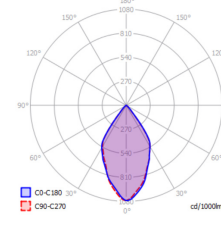

Type	FAVO-1 Series
Luminous Flux	1111 lm - 5865 lm
Power	9W - 31W
Ambient Temperature	-30 °C - + 50 °C
Efficacy	121 - 189 lm/W
Power Factor	0,95
CRI	70 - 90
CCT	2700K - 6500K
IP Rating	IP33
Body	Aluminium
Finishing	Any RAL
Dimensions	200mm X 200mm
Cut-out	190 mm X 190 mm
Weight	1.9 Kg
Warranty	5 years
Compliances:	CE
	EN 60598-1:2021+A11:2022
	EN 60598-2-1:2022
	IEC 60598-2-2:2023
	EN IEC 61000-3-2:2019+A1:2021
	EN 61000-3-3:2013+A2:2021
	EN 61547:2020
	EN 55015:2019+A11:2020
	EN 62471:2008
	IEC/TR 62778:2014
	EN 62493:2015+A1:2022
	EN 63000:2018
	Directive (LVD)
	Directive (EMC) 2014/30/EU
	Directive (RoHS) 2011/65/EC
	Directive (REACH) 2006/1907/EC
	Directive (EuP)
	Directive (GPS)