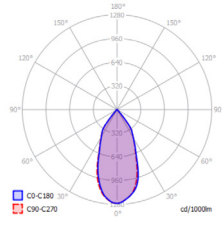

Type	FAVO-1 Series
Luminous Flux	1111 lm - 5865 lm
Power	9W - 31W
Ambient Temperature	-30 °C - + 50 °C
Efficacy	121 - 189 lm/W
Power Factor	0,95
CRI	70 - 90
CCT	2700K - 6500K
IP Rating	IP33
Body	Aluminium
Finishing	Any RAL
Dimensions	200mm X 200mm
Cut-out	190 mm X 190 mm
Weight	1.9 Kg
Warranty	5 years
Compliances:	CE
	EN 60598-1:2021+A11:2022
	EN 60598-2-1:2022
	IEC 60598-2-2:2023
	EN IEC 61000-3-2:2019+A1:2021
	EN 61000-3-3:2013+A2:2021
	EN 61547:2020
	EN 55015:2019+A11:2020
	EN 62471:2008
	IEC/TR 62778:2014
	EN 62493:2015+A1:2022
	EN 63000:2018
	Directive (LVD)
	Directive (EMC) 2014/30/EU
	Directive (RoHS) 2011/65/EC
	Directive (REACH) 2006/1907/EC
	Directive (EuP)
	Directive (GPS)