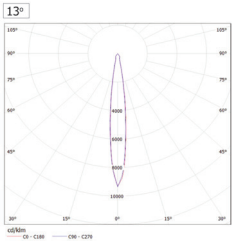

FAVO-1 Versions						
Watt	Code	CCT	CRI	Lumen	Lm/W	
17W	FAVO-1-827-17	2700	80	2620	154	
	FAVO-1-927-17	2700	90	2183	128	
	FAVO-1-830-17	3000	80	2729	160	
	FAVO-1-930-17	3000	90	2265	133	
	FAVO-1-835-17	3500	80	2811	165	
	FAVO-1-935-17	3500	90	2347	138	
	FAVO-1-840-17	4000	80	2838	166	
	FAVO-1-940-17	4000	90	2429	142	
	FAVO-1-750-17	5000	70	3106	182	
	FAVO-1-850-17	5000	80	2920	171	
	FAVO-1-950-17	5000	90	2485	146	
	FAVO-1-757-17	5700	70	2997	176	
	FAVO-1-857-17	5700	80	2908	166	
	FAVO-1-765-17	6500	70	2989	171	
FAVO-1-865-17	6500	80	2812	156		
25W	FAVO-1-827-25	2700	80	3565	145	
	FAVO-1-927-25	2700	90	2971	121	
	FAVO-1-830-25	3000	80	3714	151	
	FAVO-1-930-25	3000	90	3083	126	
	FAVO-1-835-25	3500	80	3825	156	
	FAVO-1-935-25	3500	90	3194	130	
	FAVO-1-840-25	4000	80	3862	157	
	FAVO-1-940-25	4000	90	3305	135	
	FAVO-1-750-25	5000	70	4227	172	
	FAVO-1-850-25	5000	80	3973	162	
	FAVO-1-950-25	5000	90	3382	138	
	FAVO-1-757-25	5700	70	4078	166	
	FAVO-1-857-25	5700	80	4042	165	
	FAVO-1-765-25	6500	70	4153	169	
FAVO-1-865-25	6500	80	4116	168		

Polar Intensity Diagram

AFOI TSIOLAKI OE
Industrial Zone of Thessaloniki
Greece
T: +302310 798 335
F: +302310 799 868

e-mail: info@techlumen.gr
www.techlumen.gr

[facebook.com/Techlumen](https://www.facebook.com/Techlumen)
[@Techlumen](https://twitter.com/Techlumen)
[linkedin.com/company/tsiolakis-construction](https://www.linkedin.com/company/tsiolakis-construction)