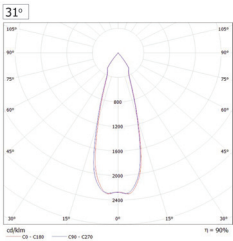

FAVO-1 Versions						
Watt	Code	CCT	CRI	Lumen	Lm/W	
17W	FAVO-1-827-17	2700	80	2620	154	
	FAVO-1-927-17	2700	90	2183	128	
	FAVO-1-830-17	3000	80	2729	160	
	FAVO-1-930-17	3000	90	2265	133	
	FAVO-1-835-17	3500	80	2811	165	
	FAVO-1-935-17	3500	90	2347	138	
	FAVO-1-840-17	4000	80	2838	166	
	FAVO-1-940-17	4000	90	2429	142	
	FAVO-1-750-17	5000	70	3106	182	
	FAVO-1-850-17	5000	80	2920	171	
	FAVO-1-950-17	5000	90	2485	146	
	FAVO-1-757-17	5700	70	2997	176	
	FAVO-1-857-17	5700	80	2908	166	
	FAVO-1-765-17	6500	70	2989	171	
FAVO-1-865-17	6500	80	2812	156		
25W	FAVO-1-827-25	2700	80	3565	145	
	FAVO-1-927-25	2700	90	2971	121	
	FAVO-1-830-25	3000	80	3714	151	
	FAVO-1-930-25	3000	90	3083	126	
	FAVO-1-835-25	3500	80	3825	156	
	FAVO-1-935-25	3500	90	3194	130	
	FAVO-1-840-25	4000	80	3862	157	
	FAVO-1-940-25	4000	90	3305	135	
	FAVO-1-750-25	5000	70	4227	172	
	FAVO-1-850-25	5000	80	3973	162	
	FAVO-1-950-25	5000	90	3382	138	
	FAVO-1-757-25	5700	70	4078	166	
	FAVO-1-857-25	5700	80	4042	165	
	FAVO-1-765-25	6500	70	4153	169	
FAVO-1-865-25	6500	80	4116	168		

Polar Intensity Diagram

AFOI TSIOLAKI OE
Industrial Zone of Thessaloniki
Greece
T: +302310 798 335
F: +302310 799 868

e-mail: info@techlumen.gr
www.techlumen.gr

[facebook.com/Techlumen](https://www.facebook.com/Techlumen)
[@Techlumen](https://twitter.com/Techlumen)
[linkedin.com/company/tsiolakis-construction](https://www.linkedin.com/company/tsiolakis-construction)