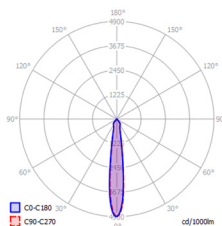

Type	FAVO-1 Series
Luminous Flux	1111 lm - 5865 lm
Power	9W - 31W
Ambient Temperature	-30 °C - + 50 °C
Efficacy	121 - 189 lm/W
Power Factor	0,95
CRI	70 - 90
CCT	2700K - 6500K
IP Rating	IP33
Body	Aluminium
Finishing	Any RAL
Dimensions	200mm X 200mm
Cut-out	190 mm X 190 mm
Weight	1.9 Kg
Warranty	5 years
Compliances:	CE
	EN 60598-1:2021+A11:2022
	EN 60598-2-1:2022
	IEC 60598-2-2:2023
	EN IEC 61000-3-2:2019+A1:2021
	EN 61000-3-3:2013+A2:2021
	EN 61547:2020
	EN 55015:2019+A11:2020
	EN 62471:2008
	IEC/TR 62778:2014
	EN 62493:2015+A1:2022
	EN 63000:2018
	Directive (LVD)
	Directive (EMC) 2014/30/EU
	Directive (RoHS) 2011/65/EC
	Directive (REACH) 2006/1907/EC
	Directive (EuP)
	Directive (GPS)