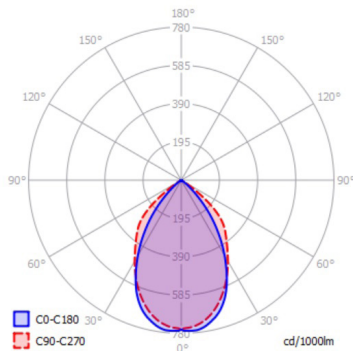

Microprismatic - Low UGR <19