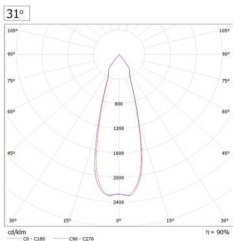

COBO Versions						
Watt	Code	CCT	CRI	Lumen	Lm/W	
17W	COBO-827-17	2700	80	2620	154	
	COBO-927-17	2700	90	2183	128	
	COBO-830-17	3000	80	2729	160	
	COBO-930-17	3000	90	2265	133	
	COBO-835-17	3500	80	2811	165	
	COBO-935-17	3500	90	2347	138	
	COBO-840-17	4000	80	2838	166	
	COBO-940-17	4000	90	2429	142	
	COBO-750-17	5000	70	3106	182	
	COBO-850-17	5000	80	2920	171	
	COBO-950-17	5000	90	2485	146	
	COBO-757-17	5700	70	2997	176	
25W	COBO-857-17	5700	80	2908	166	
	COBO-765-17	6500	70	2989	171	
	COBO-865-17	6500	80	2812	156	
	COBO-827-25	2700	80	3565	145	
	COBO-927-25	2700	90	2971	121	
	COBO-830-25	3000	80	3714	151	
	COBO-930-25	3000	90	3083	126	
	COBO-835-25	3500	80	3825	156	
	COBO-935-25	3500	90	3194	130	
	COBO-840-25	4000	80	3862	157	
	COBO-940-25	4000	90	3305	135	
	COBO-750-25	5000	70	4227	172	
COBO-850-25	5000	80	3973	162		
COBO-950-25	5000	90	3382	138		
COBO-757-25	5700	70	4078	166		
COBO-857-25	5700	80	4042	165		
COBO-765-25	6500	70	4153	169		
COBO-865-25	6500	80	4116	168		

MEAT & BAKERY SPECIAL VERSIONS

14W	COBO-M-14	1750	80	1141	81
	COBO-B-14	2500	80	1848	132
20W	COBO-M-20	1750	80	1557	78
	COBO-B-20	2500	80	2522	126

Polar Intensity Diagram

AFOI TSIOLAKI OE
Industrial Zone of Thessaloniki
Greece
T: +302310 798 335
F: +302310 799 868

e-mail: info@techlumen.gr
www.techlumen.gr

facebook.com/Techlumen
[@Techlumen](https://twitter.com/Techlumen)
linkedin.com/company/tsiolakis-construction