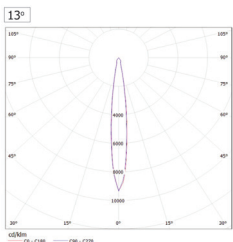

COBO Versions						
Watt	Code	CCT	CRI	Lumen	Lm/W	
17W	COBO-827-17	2700	80	2620	154	
	COBO-927-17	2700	90	2183	128	
	COBO-830-17	3000	80	2729	160	
	COBO-930-17	3000	90	2265	133	
	COBO-835-17	3500	80	2811	165	
	COBO-935-17	3500	90	2347	138	
	COBO-840-17	4000	80	2838	166	
	COBO-940-17	4000	90	2429	142	
	COBO-750-17	5000	70	3106	182	
	COBO-850-17	5000	80	2920	171	
	COBO-950-17	5000	90	2485	146	
	COBO-757-17	5700	70	2997	176	
25W	COBO-857-17	5700	80	2908	166	
	COBO-765-17	6500	70	2989	171	
	COBO-865-17	6500	80	2812	156	
	COBO-827-25	2700	80	3565	145	
	COBO-927-25	2700	90	2971	121	
	COBO-830-25	3000	80	3714	151	
	COBO-930-25	3000	90	3083	126	
	COBO-835-25	3500	80	3825	156	
	COBO-935-25	3500	90	3194	130	
	COBO-840-25	4000	80	3862	157	
	COBO-940-25	4000	90	3305	135	
	COBO-750-25	5000	70	4227	172	
COBO-850-25	5000	80	3973	162		
COBO-950-25	5000	90	3382	138		
COBO-757-25	5700	70	4078	166		
COBO-857-25	5700	80	4042	165		
COBO-765-25	6500	70	4153	169		
COBO-865-25	6500	80	4116	168		

MEAT & BAKERY SPECIAL VERSIONS

14W	COBO-M-14	1750	80	1141	81
	COBO-B-14	2500	80	1848	132
20W	COBO-M-20	1750	80	1557	78
	COBO-B-20	2500	80	2522	126

Polar Intensity Diagram

AFOI TSIOLAKI OE
Industrial Zone of Thessaloniki
Greece
T: +302310 798 335
F: +302310 799 868

e-mail: info@techlumen.gr
www.techlumen.gr

facebook.com/Techlumen
[@Techlumen](https://twitter.com/Techlumen)
linkedin.com/company/tsiolakis-construction