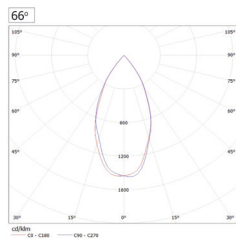

COBO Versions						
Watt	Code	CCT	CRI	Lumen	Lm/W	
17W	COBO-827-17	2700	80	2620	154	
	COBO-927-17	2700	90	2183	128	
	COBO-830-17	3000	80	2729	160	
	COBO-930-17	3000	90	2265	133	
	COBO-835-17	3500	80	2811	165	
	COBO-935-17	3500	90	2347	138	
	COBO-840-17	4000	80	2838	166	
	COBO-940-17	4000	90	2429	142	
	COBO-750-17	5000	70	3106	182	
	COBO-850-17	5000	80	2920	171	
	COBO-950-17	5000	90	2485	146	
	COBO-757-17	5700	70	2997	176	
25W	COBO-857-17	5700	80	2908	166	
	COBO-765-17	6500	70	2989	171	
	COBO-865-17	6500	80	2812	156	
	COBO-827-25	2700	80	3565	145	
	COBO-927-25	2700	90	2971	121	
	COBO-830-25	3000	80	3714	151	
	COBO-930-25	3000	90	3083	126	
	COBO-835-25	3500	80	3825	156	
	COBO-935-25	3500	90	3194	130	
	COBO-840-25	4000	80	3862	157	
	COBO-940-25	4000	90	3305	135	
	COBO-750-25	5000	70	4227	172	
COBO-850-25	5000	80	3973	162		
COBO-950-25	5000	90	3382	138		
COBO-757-25	5700	70	4078	166		
COBO-857-25	5700	80	4042	165		
COBO-765-25	6500	70	4153	169		
COBO-865-25	6500	80	4116	168		

MEAT & BAKERY SPECIAL VERSIONS

14W	COBO-M-14	1750	80	1141	81
	COBO-B-14	2500	80	1848	132
20W	COBO-M-20	1750	80	1557	78
	COBO-B-20	2500	80	2522	126

Polar Intensity Diagram

AFOI TSIOLAKI OE
Industrial Zone of Thessaloniki
Greece
T: +302310 798 335
F: +302310 799 868

e-mail: info@techlumen.gr
www.techlumen.gr

facebook.com/Techlumen
[@Techlumen](https://twitter.com/Techlumen)
linkedin.com/company/tsiolakis-construction