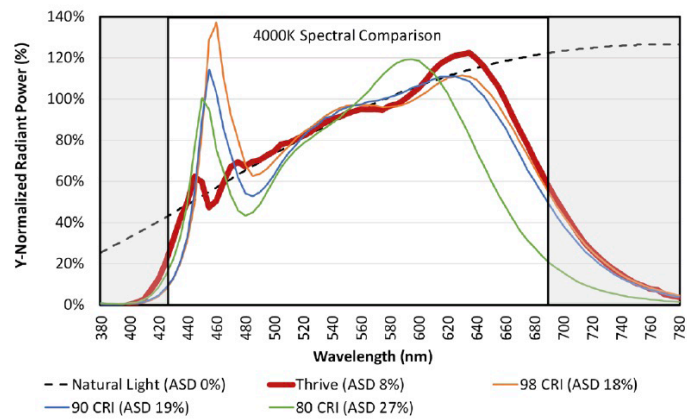

Thrive technology