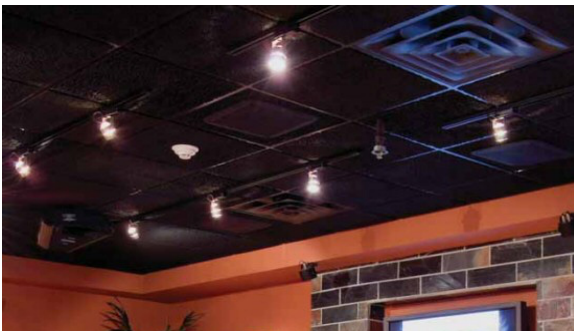

TECH LUMEN

LED LIGHTING

Φωτιστικά LED με φωτεινότητα υψηλής απόδοσης, οικονομική λειτουργία και πιστοποιημένη ποιότητα κατασκευής.

LED SPOT ΡΑΓΑΣ

BONO series

Η σειρά των LED spot **BONO** παρέχει ισχυρό φωτισμό με χαμηλή κατανάλωση ρεύματος και απόδοση **ώς 182 lm/W**.

Παράγεται σε εκδόσεις με δέσμη φωτός από 11° ως 55° καθώς και σε ειδική έκδοση ασύμμετρης δέσμης, ειδικής για τον φωτισμό έργων τέχνης, και προσαρμόζεται σε διαφορετικά σενάρια αρχιτεκτονικού φωτισμού.

Διατίθεται σε εκδόσεις από 9W ως 31W, θερμοκρασία χρώματος από 2700K ως 6500K και δείκτη CRI ως και >95 με εξαιρετική πιστότητα χρωματικής απόδοσης.

Προσφέρει εξαιρετική οικονομία και ισχυρή φωτεινότητα ακόμα και στις εκδόσεις μικρής ισχύος

Έχει δυνατότητα περιστροφής. Βάφεται με ηλεκτροστατική βαφή σε οποιαδήποτε απόχρωση RAL.

Διαθέτει εγγύηση 5 ετών.

DALI

0-10V

Em 3h

BLUE
TOOTH

DIM to
WARM

TUNABLE
CCT

Παράγονται στην Ελλάδα