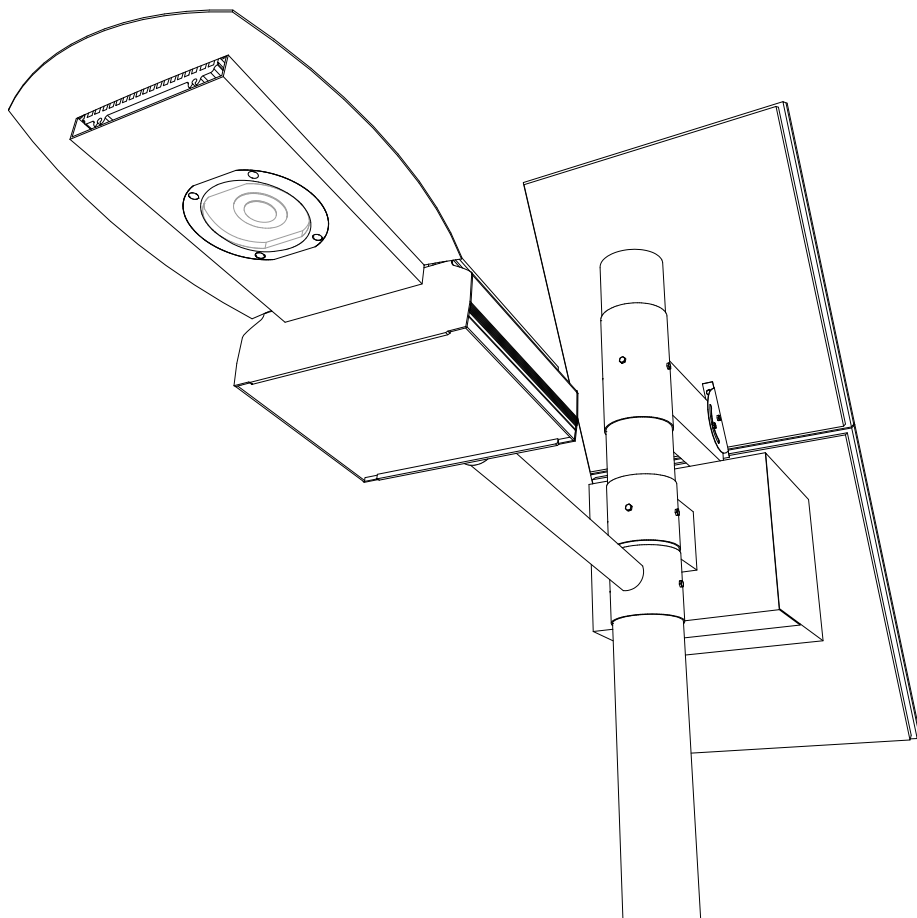

iLO

Αυτόνομο ηλιακό σύστημα φωτισμού δρόμου Techlumen iLO

Οδηγίες σύνδεσης

2α

2β

Καλώδιο από το πάνελ
(κόκκινο χρώμα +)

Καλώδιο από το πάνελ
(μπλε χρώμα -)

Καλώδιο από το
φωτιστικό