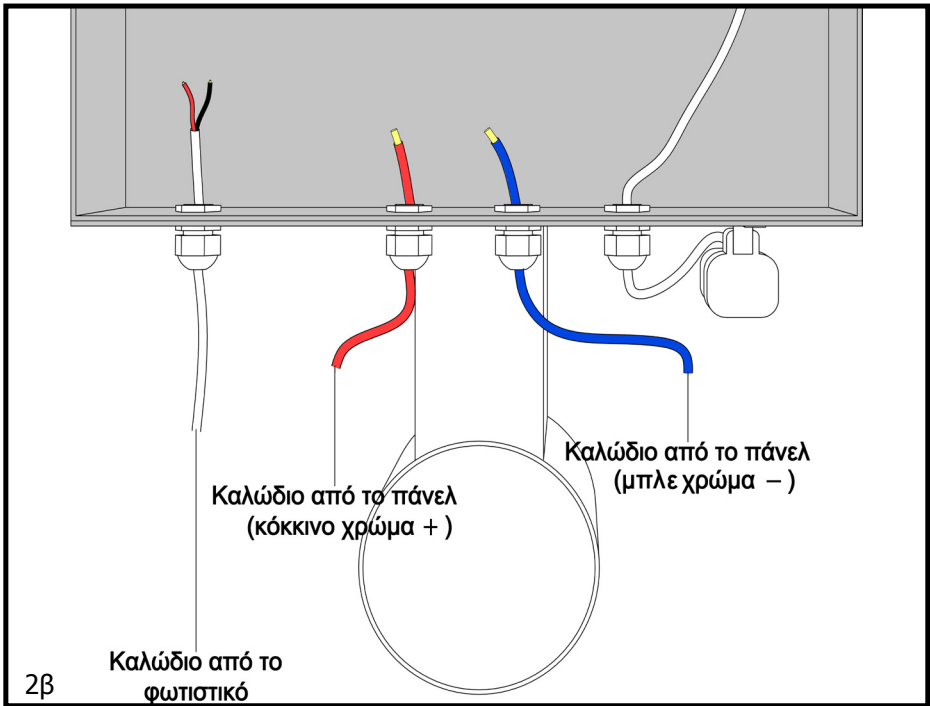

iLO

Αυτόνομο ηλιακό σύστημα φωτισμού δρόμου Techlumen iLO

Οδηγίες σύνδεσης

2α

2β

Καλώδιο από το πάνελ
(κόκκινο χρώμα +)

Καλώδιο από το πάνελ
(μπλε χρώμα -)

Καλώδιο από το
φωτιστικό