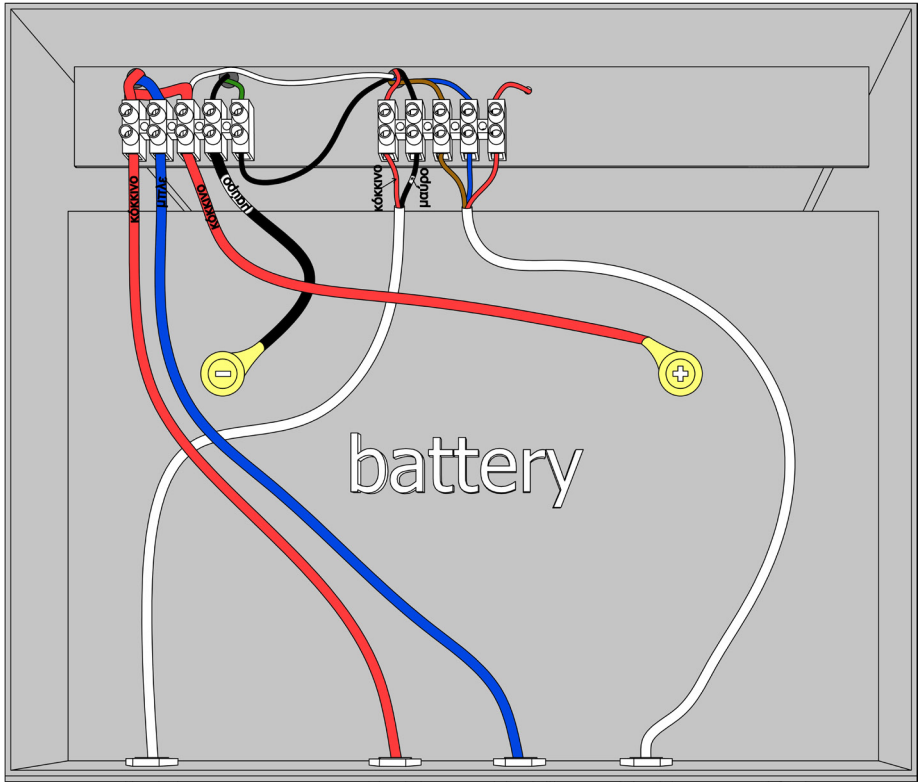

iLO

Αυτόνομο ηλιακό σύστημα φωτισμού δρόμου Techlumen iLO

Οδηγίες σύνδεσης

2α

2β

Καλώδιο από το πάνελ
(κόκκινο χρώμα +)

Καλώδιο από το πάνελ
(μπλε χρώμα -)

Καλώδιο από το
φωτιστικό