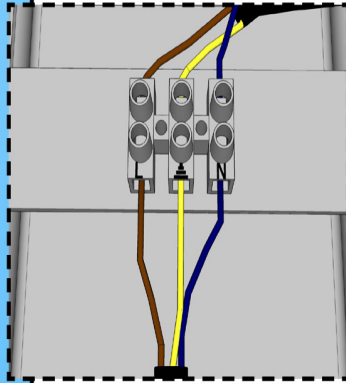

iLO

Αυτόνομο ηλιακό σύστημα φωτισμού δρόμου Techlumen iLO

Οδηγίες σύνδεσης

2α

2β

Καλώδιο από το πάνελ
(κόκκινο χρώμα +)

Καλώδιο από το πάνελ
(μπλε χρώμα -)

Καλώδιο από το
φωτιστικό