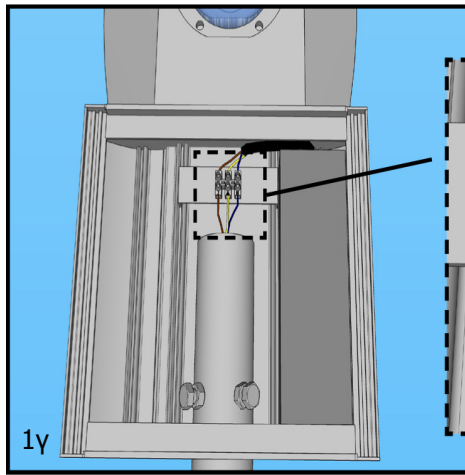

iLO

Αυτόνομο ηλιακό σύστημα φωτισμού δρόμου Techlumen iLO

Οδηγίες σύνδεσης

2α

2β

Καλώδιο από το πάνελ
(κόκκινο χρώμα +)

Καλώδιο από το πάνελ
(μπλε χρώμα -)

Καλώδιο από το
φωτιστικό