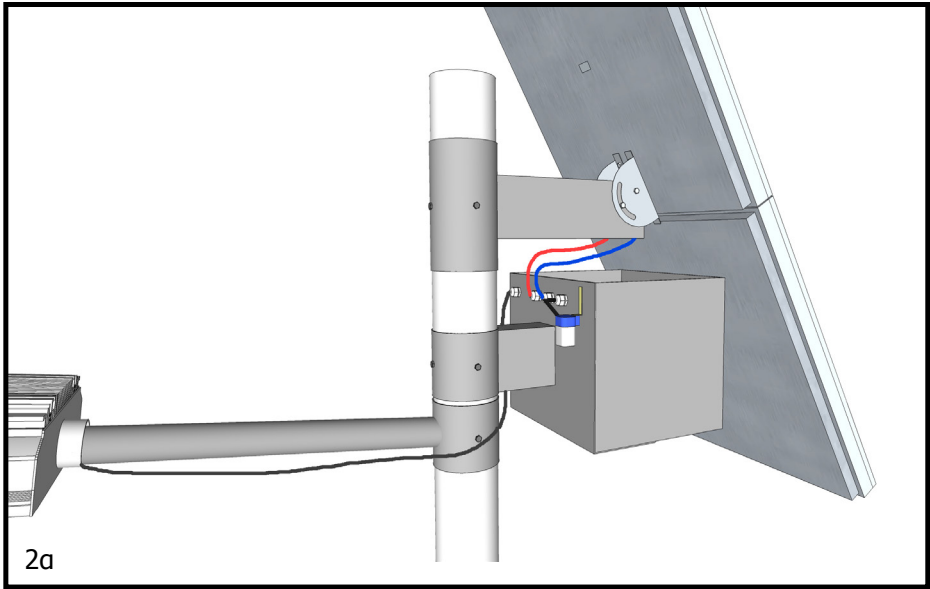

iLO

Αυτόνομο ηλιακό σύστημα φωτισμού δρόμου Techlumen iLO

Οδηγίες σύνδεσης

2α

2β

Καλώδιο από το πάνελ
(κόκκινο χρώμα +)

Καλώδιο από το πάνελ
(μπλε χρώμα -)

Καλώδιο από το
φωτιστικό