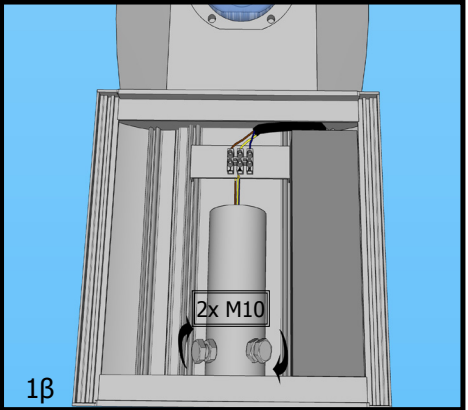

iLO

Αυτόνομο ηλιακό σύστημα φωτισμού δρόμου Techlumen iLO

Οδηγίες σύνδεσης

2α

2β

Καλώδιο από το πάνελ
(κόκκινο χρώμα +)

Καλώδιο από το πάνελ
(μπλε χρώμα -)

Καλώδιο από το
φωτιστικό