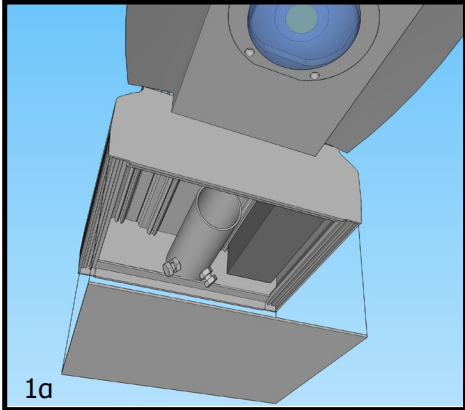

iLO

Αυτόνομο ηλιακό σύστημα φωτισμού δρόμου Techlumen iLO

Οδηγίες σύνδεσης

2α

2β

Καλώδιο από το πάνελ
(κόκκινο χρώμα +)

Καλώδιο από το πάνελ
(μπλε χρώμα -)

Καλώδιο από το
φωτιστικό