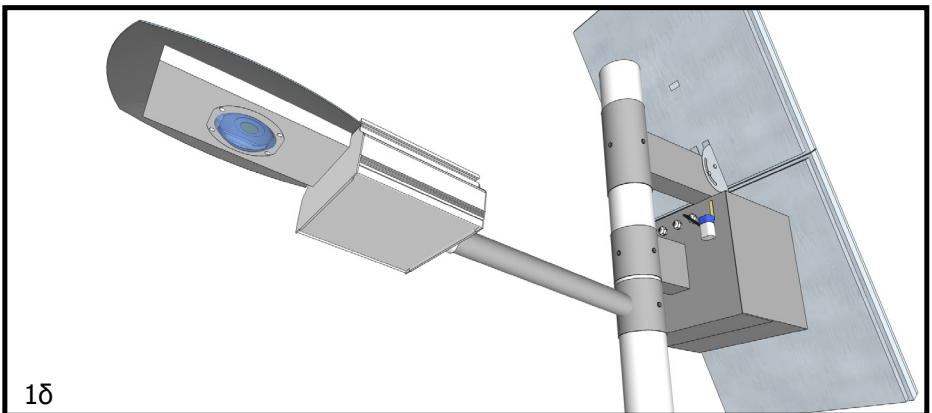

iLO

Αυτόνομο ηλιακό σύστημα φωτισμού δρόμου Techlumen iLO

Οδηγίες σύνδεσης

2α

2β

Καλώδιο από το πάνελ
(κόκκινο χρώμα +)

Καλώδιο από το πάνελ
(μπλε χρώμα -)

Καλώδιο από το
φωτιστικό